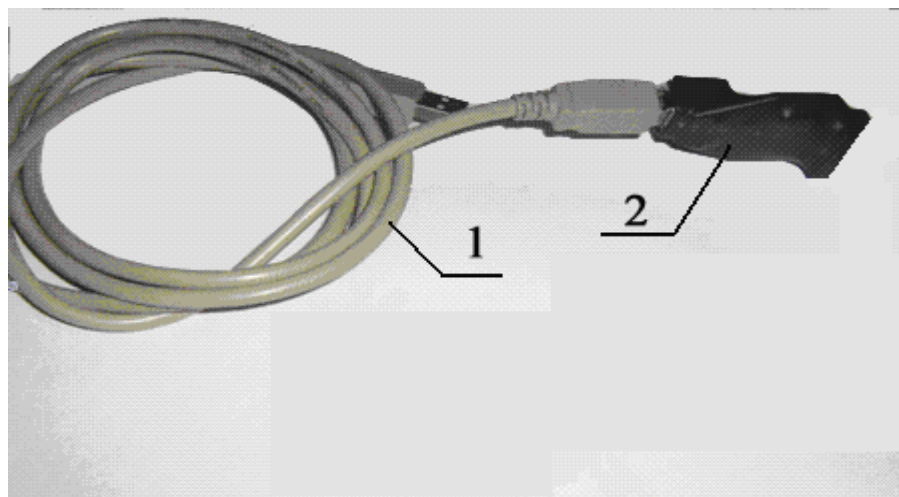

Назначение изделия.

Устройство сопряжения UD-CAN-1 предназначено для работы с домофонным комплексом серии ELTIS 5000.

Устройство сопряжения UD-CAN-1 (далее устройство) служит для подключения USB порта компьютера к управляющей шине домофонного комплекса серии ELTIS 5000. *При подключении к компьютеру с питанием от сети рекомендуется использовать гальванически развязанный адаптер ADUM4160 или аналогичный.*

В состав устройства UD-CAN-1 входит плата PE57 (рис.1):

На рис.2 показано подключение устройства к управляющей шине сетевого домофонного комплекса и компьютеру.

Краткие технические характеристики.

Интерфейс подключения к компьютеру	USB2.0
Питание устройства	от USB
Ток, потребляемый устройством, мА, не более	100
Операционные системы – Windows XP, Windows 7, Windows 8, Windows 10	

Комплектность.

Плата PE57	1 шт.
Кабель USB A-B	<input type="checkbox"/> 1 шт.
Паспорт	1 шт.

Рис.1
1- Кабель USB A-B
2-- Плата PE57

Рис.2 Схема подключения устройства.

Свидетельство о приемке.

Изделие Устройство сопряжения UD-CAN-1