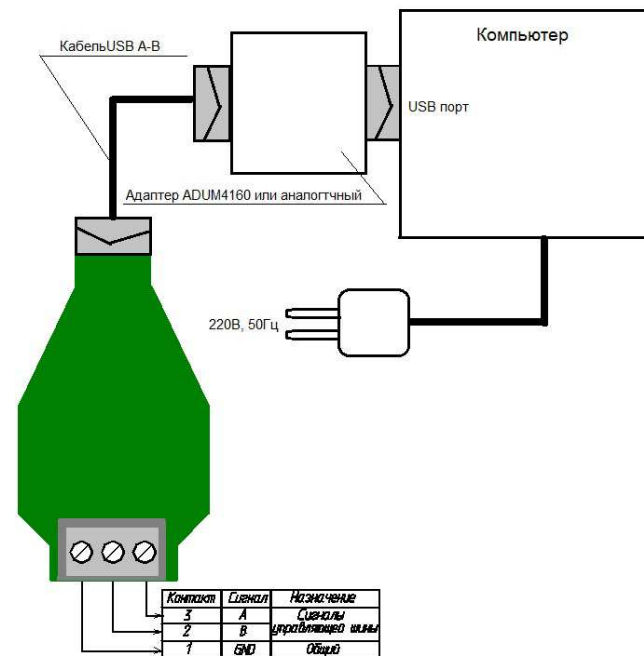

В состав устройства UD-CAN-1 входит плата PE57 (рис.1):

На рис.2 показано подключение устройства к управляющей шине сетевого домофонного комплекса и компьютеру.

Краткие технические характеристики.

Интерфейс подключения к компьютеру	USB2.0
Питание устройства	от USB
Ток, потребляемый устройством, мА, не более	100
Операционные системы – Windows XP, Windows 7, Windows 8, Windows 10	

Комплектность.

Плата PE57	1 шт.
Кабель USB A-B	<input type="checkbox"/> 1 шт.
Паспорт	1 шт.

Рис.1
1- Кабель USB A-B
2-- Плата PE57

Рис.2 Схема подключения устройства.

Свидетельство о приемке.

Изделие Устройство сопряжения UD-CAN-1