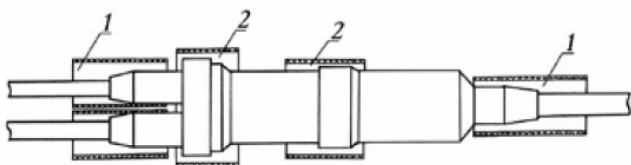

МУФТА 6-12МРПС6/12 С ТР.ТУТ ССД

Номенклатурный номер: 120309-00041

Муфты типа МП в комплектах с термоусаживаемыми трубками (ТУТ) предназначены для восстановления полиэтиленовых оболочек и шлангов.

1. Отрезки ТУТ на стыках кабель-муфта
2. Отрезки ТУТ на стыках деталей муфт

Характеристики

Масса, кг 2,64

Комплектация

Общий состав комплекта:

- Муфта полиэтиленовая
- Отрезки трубок ТУТ с подклеивающим слоем, подобранные с учетом требований действующих документов Минкомсвязи России
- Шкурка шлифовальная

Логистические параметры

Объем, м3: 0,024000
Вес, кг.: 2,6

Маркировка

6	—	шесть патрубков заглушены на оголовнике
12	—	двенадцать патрубков
М	—	муфта
Р	—	разветвительная
П	—	полиэтиленовая
С	—	станционная
6/12	—	для кабелей ёмкостью до 1200 пар