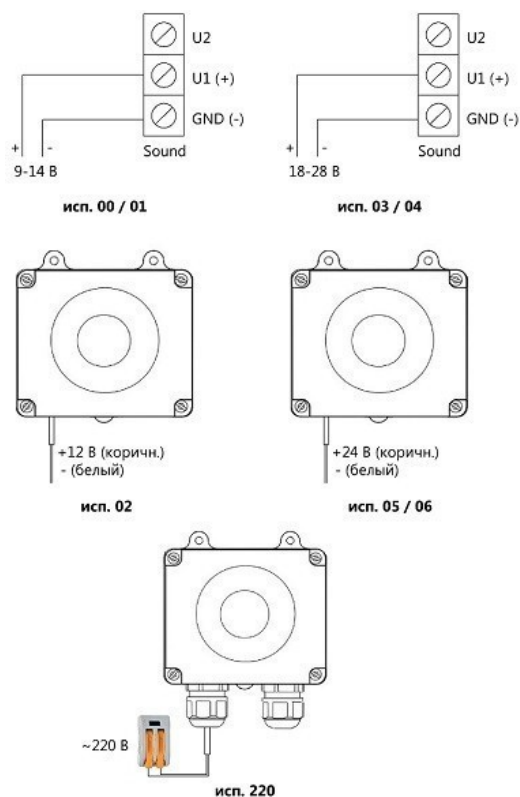

Комплект поставки

Наименование	Кол-во
Оповещатель звуковой "АПАБАЙ"	1 шт.
Клеммы WAGO (для исп. 220)	2 шт.
Паспорт	1 экз. на упаковку

Рис.1. Габаритные размеры

Выбор тона

Выбор тона осуществляется с использованием переключек J 1-3

Переключка	Тон
Установлена на J1	Тон 1
Установлена на J2	Тон 2
Установлена на J3	Тон 3
Снята	Тон 4

Схемы включения

Гарантийные обязательства

Предприятие-изготовитель гарантирует соответствие Оповещателя звукового "АЛАБАЙ" требованиям технических условий АТФЕ.425542.193 ТУ при соблюдении условий транспортирования, хранения, монтажа и эксплуатации.