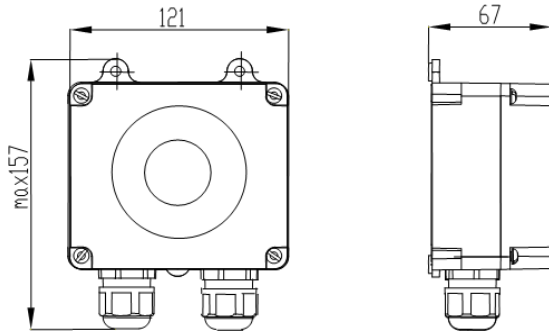

Комплект поставки

Наименование	Кол-во
Оповещатель звуковой "АПАБАЙ"	1 шт.
Клеммы WAGO (для исп. 220)	2 шт.
Паспорт	1 экз. на упаковку

Рис.1. Габаритные размеры

Выбор тона

Выбор тона осуществляется с использованием переключек J 1-3