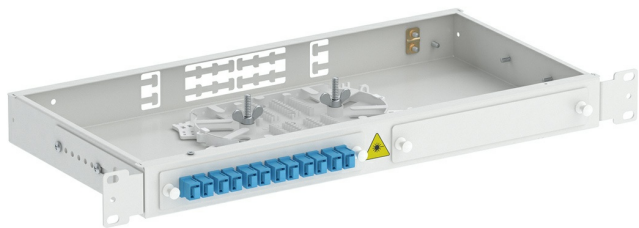

КРОСС ШКОС-М -1U/2 -12 -SC ~12 -SC/SM ~12 - SC/UPC

Номенклатурный номер: 130303-01214

Предназначен для установки в стойки 19", 23", ETSI. Крепление кабеля по оболочке осуществляется металлическим хомутом и/или нейлоновыми стяжками, на Т-образном лепестке. Центральный силовой элемент крепится при помощи металлической скобы. Сменные планки на 8, 12 или 16 отверстий обеспечивают установку адаптеров-розеток различных типов: FC, SC, ST, дуплекс LC. Для кроссов данной серии имеются также сменные планки на 8, 12 и 16 дуплексных адаптеров SC.

Особенности:

- возможность изменения положения крепежных кронштейнов для регулирования глубины установки кросса в стойке;
- возможность ввода и крепежа в кроссах претерминированных кабелей;
- надежная фиксация наружной оболочки кабеля металлическими винтовыми хомутами;
- возможность ввода кабелей со всех направлений, благодаря продольно расположенному кабельному вводу.
- цвет корпуса RAL7035 (серый)

Характеристики

Макс. кол-во портов SC/UPC	12
Макс. кол-во вводимых кабелей	2
Тип телекоммуникационной стойки	19", 23", ETSI
Габариты корпуса, мм	410x210x41,5
Масса, кг	2,7

Комплектация

ШКОС-М-1U	1 шт.
Крышка	1 шт.
Кронштейн 19"	2 шт.
Кассета КТ-3645	1 шт.
Планка 12SC	1 шт.
Розетка(адаптер) SC/UPC	12 шт.
Пигтейл SC/UPC	12 шт.
КДЗС	20 шт.
Комплект деталей для монтажа	1 шт.
Планка-заглушка	1 шт.

Логистические параметры

Объем, м3:	0,008480
Вес, кг.:	2,5

Номенклатурный номер: 130303-01214

**КРОСС ШКОС-М -1U/2 -12 -SC ~12 -
SC/SM ~12 -SC/UPC**

4864,72 руб.

Розничная цена на 31.08.2023 (с НДС)

СВЯЗЬСТРОЙДЕТСИЛЬ