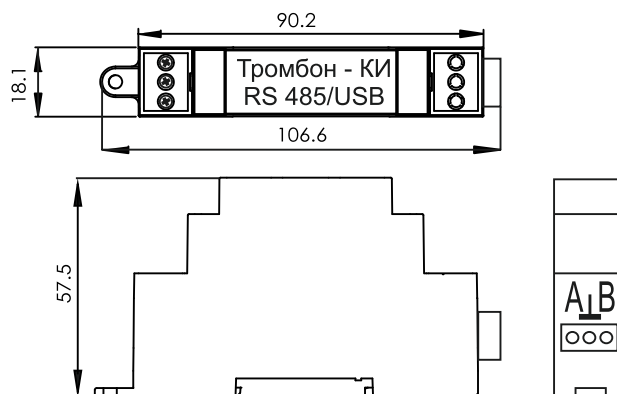

2. Технические характеристики:

Параметр	Значение
Питание	
От порта USB	4,7...5,3 В
Потребляемая мощность	0,5 Вт
Электрическая прочность изоляции	2 кВ (2500В до 1минуты)
Класс защиты по ГОСТ 12.2.007.0-75	III
Интерфейс USB	
Стандарты	USB 1.1, USB 2.0
Разъём	Тип B
Максимальная длина линии связи	5 м (при скорости обмена 115200 бит/с)
Интерфейс RS-485 (EIA/TIA-485-A)	
Разъём	Разъёмный клеммник винтовой
Максимальная скорость обмена	460800 бит/с (при длине линии 305м)
Максимальная длина линии без повторителя	1200 м (при скорости до 115200 бит/с)
Корпус	
Габаритные размеры (с установленным разъёмом)	116,5 x 57,5 x 18,1 мм
Степень защиты	IP 30
Крепление	На 35 мм DIN-рейку
Масса, не более	38 г
Условия хранения, транспортировки и эксплуатации	
Температура хранения	От +10 до +40°C
Температура рабочая	От +10 до +40°C
Относительная влажность (при +25°C)	Не более 85% (без конденсации)
Атмосферное давление	Не менее 600 мм рт. столба (до 2000 м над уровнем моря)

По устойчивости к электромагнитным помехам конвертер соответствует требованиям второй степени жесткости соответствующих стандартов, перечисленных в Приложении Б ГОСТ Р 53325-2012. Конвертер удовлетворяет нормам промышленных помех, установленным для оборудования класса Б по ГОСТ Р 30805.22.

3. Габаритный чертёж