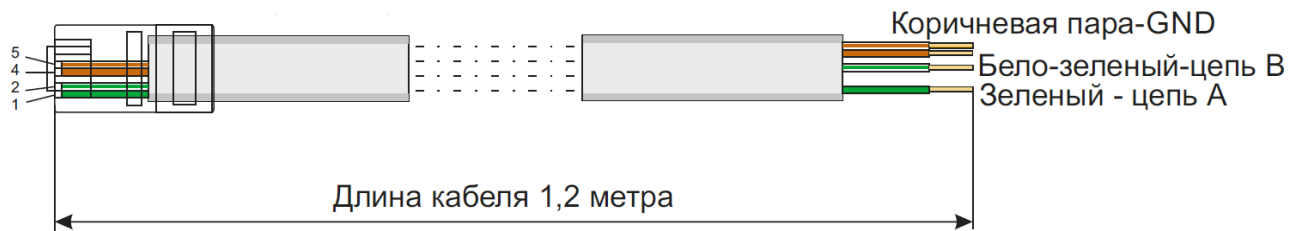

Приложение.

Разделка кабеля соединительного (интерфейс RS-485) для «Тромбон КИ»

Использовать 4-х жильный не горючий кабель «витая пара» типа FRHF 2x2x0,52 мм.

Допускается использование 2-х пар из кабеля UTP 24AWG 5й категории. Не использованные жилы кабеля необходимо откусить и изолировать

Коннектор RJ45-8pin

(вид на коннектор со стороны контактов)

Альтернативная схема заделки кабеля в коннектор RJ45-8pin допустима, т.к. контакты 1-3, 2-6 и 4-5 внутри прибора соединены.

Коннектор RJ45-8pin

(вид на коннектор со стороны контактов)