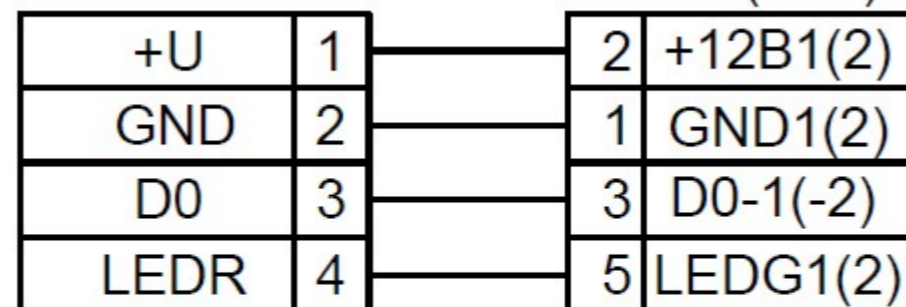

Приложение Б

Схемы внешних подключений

Считыватель всегда слева

«С2000-4» v.2.00
(в системе охраны)

XT1

«С2000-4» v.2.00
(в системе контроля доступа)

XT1

«С2000-2»

XT2(XT3)

«С2000-КДЛ»

XT1