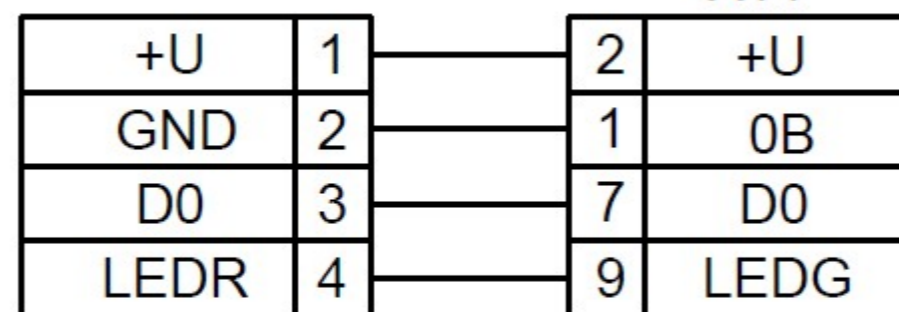

Приложение Б

Схемы внешних подключений

Считыватель всегда слева

«С2000-4» v.2.00
(в системе охраны)

XT1

«С2000-4» v.2.00
(в системе контроля доступа)

XT1

«С2000-2»