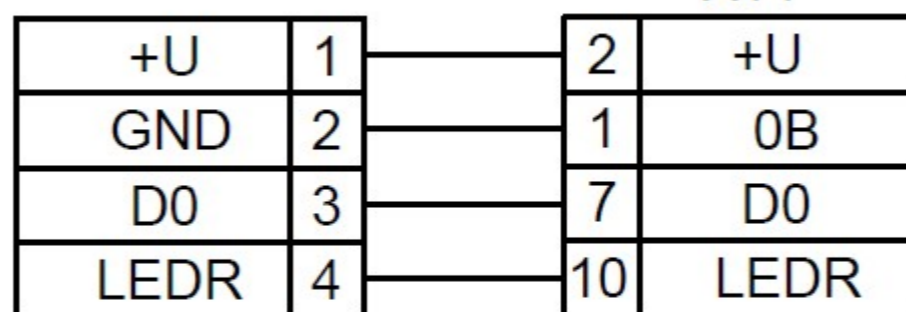

Приложение Б

Схемы внешних подключений

Считыватель всегда слева

«С2000-4» v.2.00
(в системе охраны)

XT1

«С2000-4» v.2.00
(в системе контроля доступа)

XT1

«С2000-2»