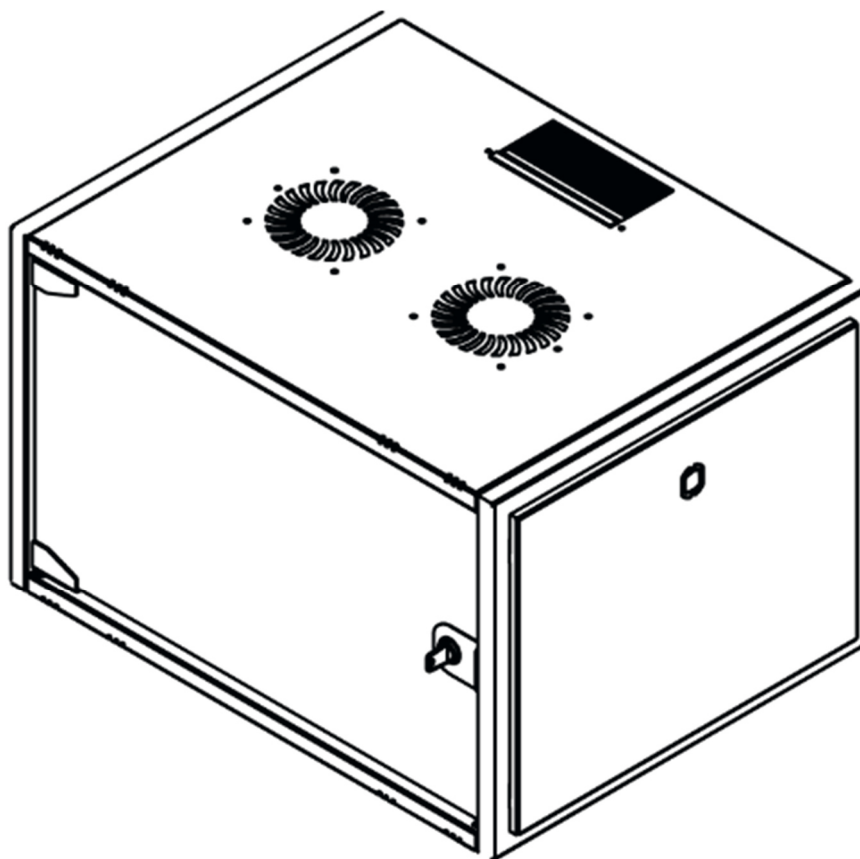

DATAREX

Паспорт
DR-610121

Шкаф настенный, телекоммуникационный 19", 9U 600x600, дверь металл,
черный

Распределенная нагрузка: до 100* кг

Ширина: 600 мм

Глубина: 600 мм. Максимальная полезная 584 мм.

Высота U: 9.

Варианты комплектации передней двери: цельнометаллическая.

Боковые стенки: быстросъемные. Возможна установка цилиндрического замка (опция).

Угол открытия передней двери 115°.

Задняя стенка сплошная с 4-мя точками для крепления на стену, не съемная, является частью конструктива.

Возможность установки щеточного ввода крышу и дно шкафа.

Степень защиты по IP: 20.

Климатическое исполнение от -10 до +75 °С УХЛ 4.2 по ГОСТ 15150-69

Цветовое исполнение корпуса: черный RAL 9005.

Цвет рамы: RAL 5026.

В комплект поставки входит: 2 шт. 19" оцинкованных монтажных направляющих; передняя дверь; 2 боковые рамы; задняя стенка; 2 боковые быстросъемные стенки; верх и дно шкафа; щеточный кабельный ввод; комплект крепежа для сборки; инструкция по сборке; паспорт на изделие.