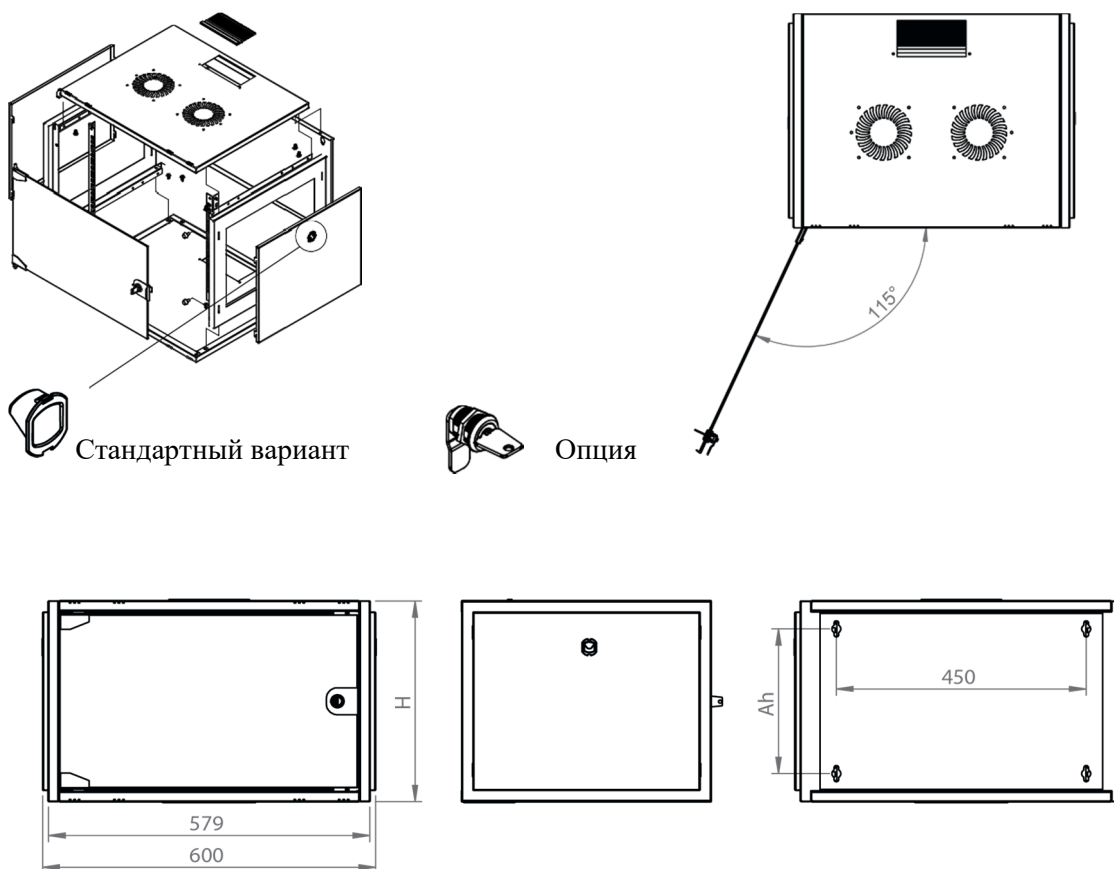

Распределенная нагрузка: до 100* кг

Ширина: 600 мм

Глубина: 600 мм. Максимальная полезная 584 мм.

Высота U: 9.

Варианты комплектации передней двери: цельнометаллическая.

Боковые стенки: быстросъемные. Возможна установка цилиндрического замка (опция).

Угол открытия передней двери 115°.

Задняя стенка сплошная с 4-мя точками для крепления на стену, не съемная, является частью конструктива.

Возможность установки щеточного ввода крышу и дно шкафа.

Степень защиты по IP: 20.

Климатическое исполнение от -10 до +75 °С УХЛ 4.2 по ГОСТ 15150-69

Цветовое исполнение корпуса: черный RAL 9005.

Цвет рамы: RAL 5026.

В комплект поставки входит: 2 шт. 19" оцинкованных монтажных направляющих; передняя дверь; 2 боковые рамы; задняя стенка; 2 боковые быстросъемные стенки; верх и дно шкафа; щеточный кабельный ввод; комплект крепежа для сборки; инструкция по сборке; паспорт на изделие.

Конструктив поставляется в разобранном виде в картонной упаковке. Количество мест: 1

*- достигается при комплектации дополнительной парой 19" монтажных направляющих. Базовая распределенная нагрузка 50 кг.