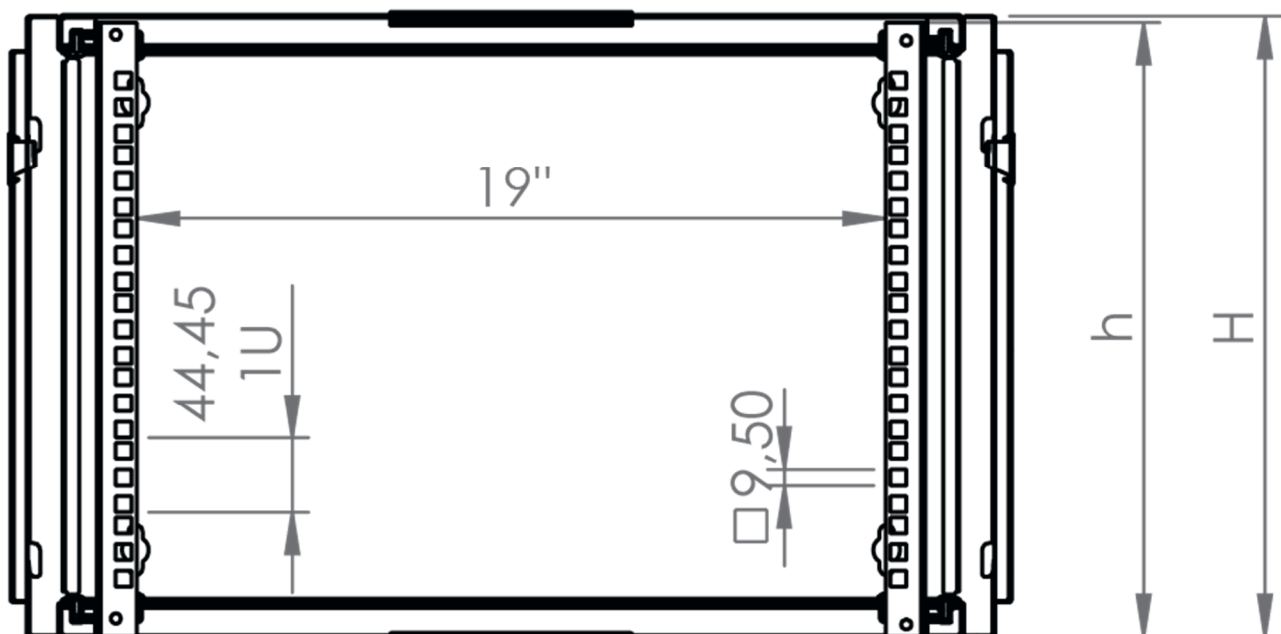

DATAREX

Паспорт
DR-610121

Шкаф настенный, телекоммуникационный 19", 9U 600x600, дверь металл,
черный

Распределенная нагрузка: до 100* кг

Ширина: 600 мм

Глубина: 600 мм. Максимальная полезная 584 мм.

Высота U: 9.

В комплект поставки входит: 2 шт. 19" оцинкованных монтажных направляющих; передняя дверь; 2 боковые рамы; задняя стенка; 2 боковые быстросъемные стенки; верх и дно шкафа; щеточный кабельный ввод; комплект крепежа для сборки; инструкция по сборке; паспорт на изделие.

Мин 6 - Макс 88

Наименование детали	Толщина материала (мм)	Комплект поставки
Основной корпус (конструкция)	0,8 мм	1
Передняя дверь металл	1,1 мм	1
Монтажные рейки 19"	1,5 мм	2
Задняя панель	1,2 мм	1
Боковые панели	0,8 мм	2
Модуль боковой рамы	0,8 мм	2