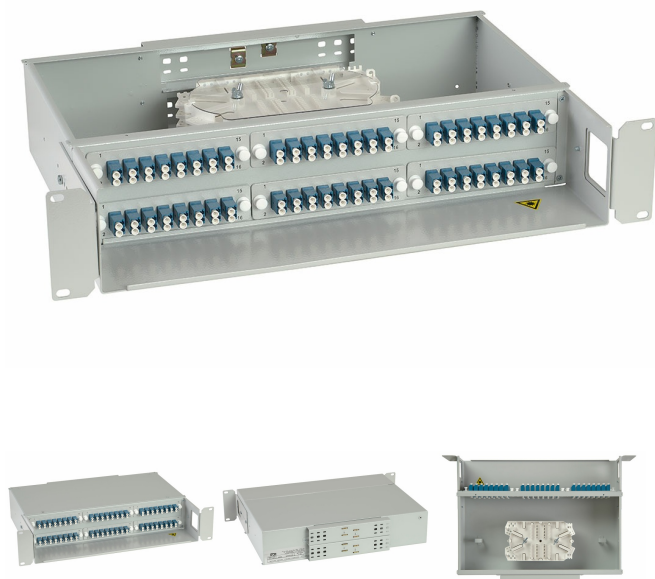

КРОСС ШКОС-С -2U/4 -96 -LC ~96 -LC/SM ~96 - LC/UPC

Номенклатурный номер: 130301-02648

Предназначен для концевой заделки, распределения и коммутации оптических волокон волоконно-оптических кабелей, и устанавливается в стойках монтажных или шкафах телекоммуникационных типоразмера 19", а при доукомплектации дополнительными кронштейнами в стойках и шкафах типоразмеров 21" (ETSI) и 23".

Крепление кабеля по оболочке осуществляется металлическим хомутом и/или нейлоновыми стяжками, на специализированном кабельном вводе, который крепится на задней стенке корпуса. Центральный силовой элемент ОК крепится при помощи металлической скобы. Сменные металлические планки на 8 или 4 отверстий обеспечивают установку адаптеров-розеток типов дуплекс LC. Комплектуется съемной полкой-органайзером.

Особенности:

- сменные металлические планки;
- цвет корпуса RAL7035 (серый);
- возможность установки кабельных вводов для ввода кабеля в гофротрубу, в наружной оболочке или в первой поясной оболочке;
- возможность ввода и крепежа претерминированных кабелей;
- наличие съемного переднего органайзера;
- возможность изменения положения крепежных кронштейнов для регулирования глубины установки кросса в стойке;
- надежная фиксация наружной оболочки кабеля металлическими винтовыми хомутами;
- возможность ввода кабелей со всех направлений, благодаря продольно расположенному кабельному вводу;
- возможность доукомплектации кронштейнами 21" (ETSI) и 23".

Характеристики

Макс. кол-во портов LC	96
Макс. кол-во вводимых кабелей	8 или 4 транзитных
Тип телекоммуникационной стойки	19", 23", ETSI
Габариты корпуса, мм	410x210x85,5
Масса, кг	3,45

Комплектация

Корпус ШКОС-С-2U	1 шт.
Крышка	1 шт.
Кронштейн 19"	2 шт.
Кассета КТ-3645	3 шт.
Крышка кассеты КТ	1 шт.
КДЗС-4525	100 шт.
Планка 8SC	6 шт.
Комплект деталей для монтажа	1 шт.
Розетка (адаптер) LC/UPC	48 шт.
Пигтейл LC/UPC	96