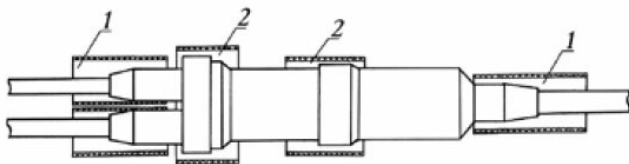

МУФТА ЗМРПНГ1-1 С ТР.ТУТ ССД

Номенклатурный номер: 120308-00007

Комплект муфты с трубками ТУТ не распространяющий горение.

1. Отрезки ТУТ на стыках кабель-муфта
2. Отрезки ТУТ на стыках деталей муфт

Комплектация

Корпус муфты	1 шт.
Оголовник с тремя патрубками	1 шт.
Трубка ТУТ для ввода основного кабеля	1 шт.
Трубка ТУТ для стыка корпуса с оголовником	1 шт.
Трубка ТУТ для ввода кабелей в патрубки	3 шт.
Шлифовальная шкурка	1 шт.

Характеристики

Входные размеры большего патрубка, мм 15/21

Входные размеры меньшего патрубка 18/32

Длина муфты, мм 340

Макс. диаметр муфты, мм 76

Трубка ТУТ для ввода основного кабеля в конус корпуса:

- типоразмер ТУТ 50/18

- типоразмер ТУТ 27/7,5

- длина отрезка ТУТ, мм 150

Масса муфты, кг 0,27

Комплектация

Корпус муфты 1 шт.

Оголовник с тремя патрубками 1 шт.

Трубка ТУТ для ввода основного кабеля 1 шт.

Трубка ТУТ для стыка корпуса с оголовником 1 шт.