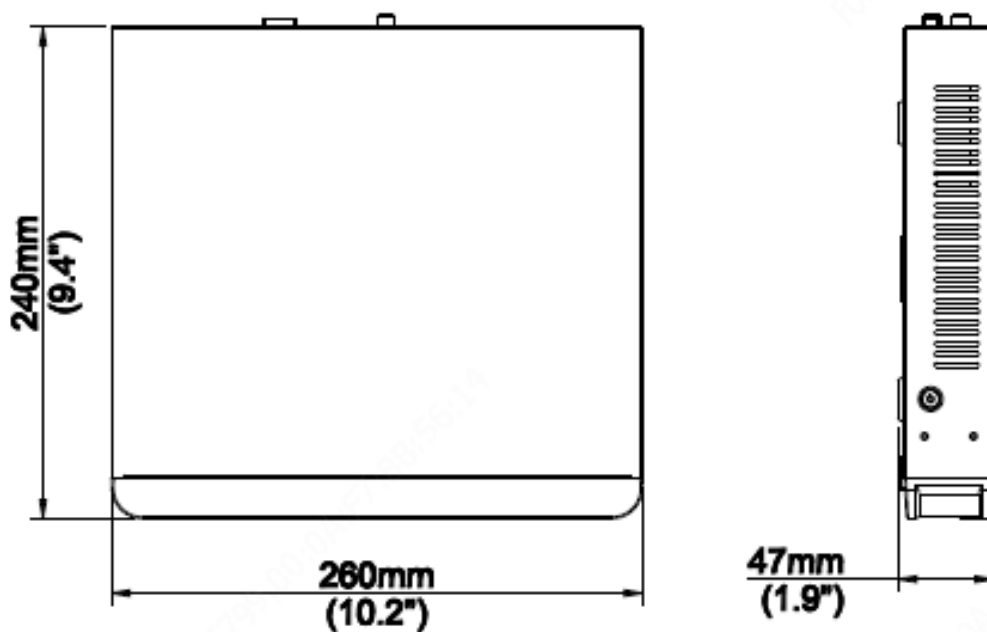

### Комплект поставки:

- Видеореги­стратор
- Руководство по эксплуатации
- Кабель SATA и болты для HDD
- Адаптер питания постоянного тока
- Мышь USB

Модель	<b>NBLR-NVR-0802</b>
<b>Отображение/Аудио</b>	
Количество IP каналов	8
Двустороннее аудио	1 канал RCA
<b>Сетевые параметры</b>	
Пропускная способность (входящий поток)	80 Мбит/с
Пропускная способность (исходящий поток)	64 Мбит/с
Максимальное число подключений	128 пользователей
Поддерживаемые протоколы	P2P, UPnP, NTP, DHCP, PPPoE
<b>Аудио/Видео</b>	
Выход HDMI/VGA	HDMI: 3840x2160/30Гц, 1920x1080p/60Гц, 1920x1080p/50Гц, 1600x1200/60Гц, 1280x1024/60Гц, 1280x720/60Гц, 1024x768/60Гц VGA: 1920x1080p/60Гц, 1920x1080p/50Гц, 1600x1200/60Гц, 1280x1024/60Гц, 1280x720/60Гц, 1024x768/60Гц
Разрешение записи	4K/5MP/4MP/3MP/1080p/960p/720p/D1/2CIF/CIF
Аудиовыход	1 выход, RCA
Синхронное воспроизведение	8 каналов
Мультиэкранный режим	3/4/5/7/9
<b>Декодирование</b>	
Алгоритм сжатия	Ultra265/H.265/H.264
Просмотр/Воспроизведение	4K/5MP/4MP/3MP/1080p/960p/720p/D1/2CIF/CIF
Разрешение	2 x 4K@30, 4x 4MP@30, 5 x 3MP@30, 8 x 1080P @30
<b>Хранение</b>	
SATA	1 SATA интерфейс
Ёмкость хранения	До 8TB на каждый HDD
<b>Функциональность</b>	
Детекция	Детекция лиц, детекция движения, детекция поперечных линий, детекция звука, детекция расфокусировки, детекция изменения сцены, автоматическое слежение, оставленный объект, удаленный объект
Поиск	Поиск по лицу, поиск по поведению
Анализ	Подсчёт количества людей
<b>Сеть</b>	

# nobellic

Сетевой интерфейс	1 x RJ-45 10/100 Мбит/с
USB интерфейс	Задняя панель: 1 x USB2.0, 1 x USB3.0
<b>PoE</b>	
PoE интерфейс	8 x RJ-45 10/100 Мбит/с
Бюджет мощности	Макс. 30 Вт на один порт Макс. 75 Вт на все порты
Стандарт PoE	IEEE 802.3af/at
<b>Общие</b>	
Питание	52 В постоянного тока Мощность потребления: ≤8 Вт (без HDD)
Условия эксплуатации	-10°C~+ 55°C (+14°F~+131°F), влажность ≤ 90% RH (без конденсации)
Размеры (Ш×Г×В)	260мм × 240мм × 47мм (10.2"×9.4"×1.9 ")
Вес (без HDD)	1 кг

## Размеры (мм)

NBLR-NVR-0802