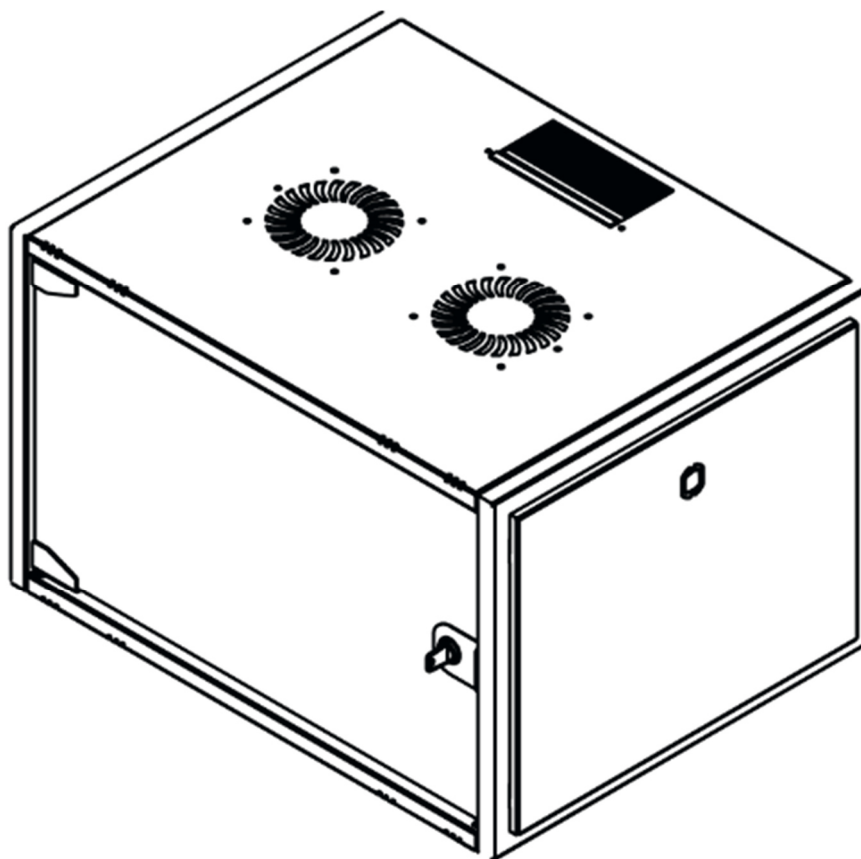

DATAREX

Паспорт
DR-600221

Шкаф настенный, телекоммуникационный 19", 12U 600x600, дверь стекло,
черный

Распределенная нагрузка: до 100* кг

Ширина: 600 мм

Глубина: 600 мм. Максимальная полезная 584 мм.

Высота U: 12.

Варианты комплектации передней двери: тонированное ударопрочное стекло.

Боковые стенки: быстросъемные. Возможна установка цилиндрического замка (опция).

Угол открытия передней двери 115°.

Задняя стенка сплошная с 4-мя точками для крепления на стену, не съемная, является частью конструктива.

Возможность установки щеточного ввода крышу и дно шкафа.

Степень защиты по IP: 20.

Климатическое исполнение от -10 до +75 °С УХЛ 4.2 по ГОСТ 15150-69

Цветовое исполнение корпуса: черный RAL 9005.

Цвет рамы: RAL 5026

В комплект поставки входит: 2 шт. 19" оцинкованных монтажных направляющих; передняя дверь; 2 боковые рамы; задняя стенка; 2 боковые быстросъемные стенки; верх и дно шкафа; щеточный кабельный ввод; комплект крепежа для сборки; инструкция по сборке; паспорт на изделие.