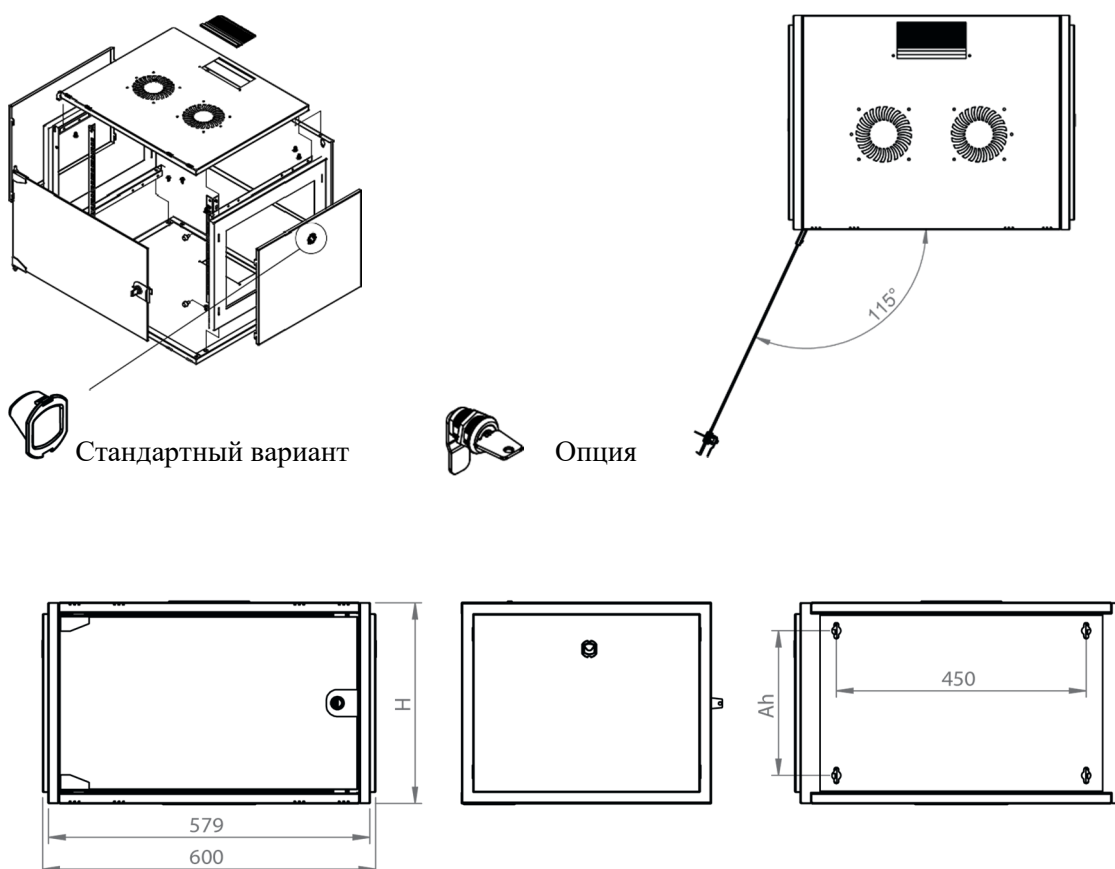

Распределенная нагрузка: до 100* кг

Ширина: 600 мм

Глубина: 600 мм. Максимальная полезная 584 мм.

Высота U: 12.

Варианты комплектации передней двери: тонированное ударопрочное стекло.

Боковые стенки: быстросъемные. Возможна установка цилиндрического замка (опция).

Угол открытия передней двери 115°.

Задняя стенка сплошная с 4-мя точками для крепления на стену, не съемная, является частью конструктива.

Возможность установки щеточного ввода крышу и дно шкафа.

Степень защиты по IP: 20.

Климатическое исполнение от -10 до +75 °С УХЛ 4.2 по ГОСТ 15150-69

Цветовое исполнение корпуса: черный RAL 9005.

Цвет рамы: RAL 5026

В комплект поставки входит: 2 шт. 19" оцинкованных монтажных направляющих; передняя дверь; 2 боковые рамы; задняя стенка; 2 боковые быстросъемные стенки; верх и дно шкафа; щеточный кабельный ввод; комплект крепежа для сборки; инструкция по сборке; паспорт на изделие.

Конструктив поставляется в разобранном виде в картонной упаковке. Количество мест: 1

*- достигается при комплектации дополнительной парой 19" монтажных направляющих. Базовая распределенная нагрузка 50 кг.