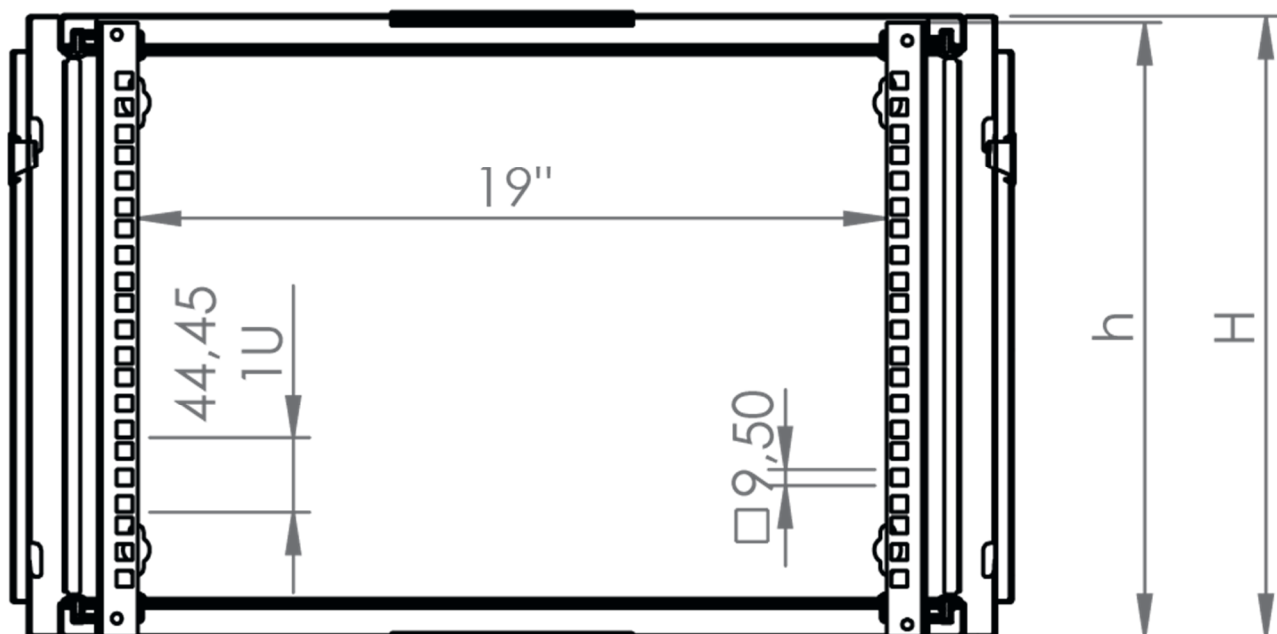

DATAREX

Паспорт
DR-600221

Шкаф настенный, телекоммуникационный 19", 12U 600x600, дверь стекло,
черный

Распределенная нагрузка: до 100* кг

Ширина: 600 мм

Глубина: 600 мм. Максимальная полезная 584 мм.

Высота U: 12.

В комплект поставки входит: 2 шт. 19" оцинкованных монтажных направляющих; передняя дверь; 2 боковые рамы; задняя стенка; 2 боковые быстросъемные стенки; верх и дно шкафа; щеточный кабельный ввод; комплект крепежа для сборки; инструкция по сборке; паспорт на изделие.

Мин 6 - Макс 88

Наименование детали	Толщина материала (мм)	Комплект поставки
Основной корпус (конструкция)	0,8 мм	1
Передняя дверь стекло	4,0 мм	1
Монтажные рейки 19"	1,5 мм	2
Задняя панель	1,2 мм	1
Боковые панели	0,8 мм	2
Модуль боковой рамы	0,8 мм	2

Настенные шкафы 19", Ш: 600мм x Г: 600мм				
Высота, U	Высота настенного шкафа в сборе, мм	Высота внутренней поверхности, мм	Высота наружной поверхности, мм	Глубина, мм
12	490	590	594	600

Высота, U	Исполнение передней двери	Габариты упаковки, ШxГxВ, мм	Вес нетто, кг	Вес брутто, кг
12	стекло	660x645x150	18,8	19,8