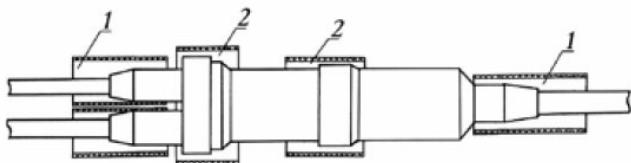

МУФТА 5МРП 1 С ТР.ТУТ ССД

Номенклатурный номер: 120309-00038

Характеристики

Масса, кг 0,62

Комплектация

Корпус муфты	1 шт.
Оголовник с пятью патрубками	1 шт.
Трубка ТУТ для ввода основного кабеля	1 шт.
Трубка ТУТ для стыка корпуса с оголовником	1 шт.
Трубка ТУТ для ввода кабелей в патрубки	3 шт.
Шлифовальная шкурка	1 шт.

Логистические параметры

Объем, м3: 0,004800
Вес, кг.: 0,3

Маркировка

5	—	5 патрубков на оголовнике
М	—	муфта
Р	—	разветвительная
П	—	полиэтиленовая
1	—	ёмкость основного кабеля 100x2

Муфты типа МП в комплектах с термоусаживаемыми трубками (ТУТ) предназначены для восстановления полиэтиленовых оболочек и шлангов.

1. Отрезки ТУТ на стыках кабель-муфта
2. Отрезки ТУТ на стыках деталей муфт

Номенклатурный номер: 120309-00038

**МУФТА 5МРП 1 С ТР.ТУТ
ССД**

1282,32 руб.

Розничная цена на 12.07.2024 (с НДС)

СВЯЗЬСТРОЙДЕТСИЛЬ