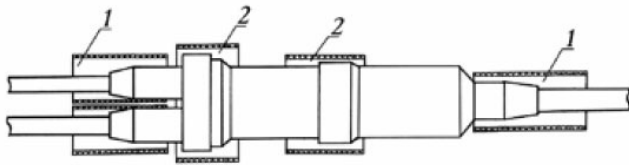

# МУФТА 4МРПНГ0,5 С ТР.ТУТ ССД

Номенклатурный номер: 120308-00008

Комплект муфты с трубками ТУТ не распространяющий горение.

1. Отрезки ТУТ на стыках кабель-муфта
2. Отрезки ТУТ на стыках деталей муфт

### Общий состав комплекта:

- Муфта полиэтиленовая
- Отрезки трубок ТУТ с подклеивающим слоем, подобранные с учетом требований действующих документов Минкомсвязи России
- Шкурка шлифовальная

## Маркировка

4	—	4 патрубка на оголовнике
М	—	муфта
Р	—	разветвительная
П	—	полиэтиленовая
0,5	—	ёмкость основного кабеля 50х2

### Характеристики

Входные размеры большего патрубков, мм	8/10
Длина муфты, мм	340
Макс. диаметр муфты, мм	64
Трубка ТУТ для ввода основного кабеля в конус корпуса:	
- типоразмер ТУТ	38/12
- длина отрезка ТУТ, мм	150
Трубка ТУТ для стыка корпуса и оголовника:	
- типоразмер ТУТ	70/26
- длина отрезка ТУТ, мм	83
Трубка ТУТ для вводов кабелей в патрубки:	
- типоразмер ТУТ	19/6
- длина отрезка ТУТ, мм	664
Масса муфты, кг	0,18