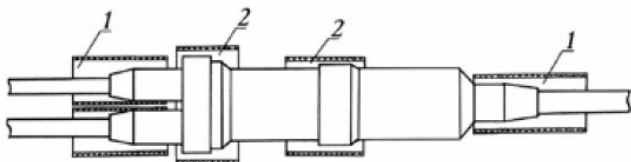

## Комплектация

Корпус муфты	1 шт.
Оголовник с тремя патрубками	1 шт.
Гильза	1 шт.
Трубка ТУТ для ввода основного кабеля	1 шт.
Трубка ТУТ для стыка корпуса с оголовником	1 шт.
Трубка ТУТ для ввода кабелей в патрубки	3 шт.
Шлифовальная шкурка	1 шт.

## Маркировка

З	—	3 патрубка на оголовнике
М	—	муфта
Р	—	разветвительная
П	—	полиэтиленовая
5/9	—	ёмкость основного кабеля 500x2 / 900x2

Муфты типа МП в комплектах с термоусаживаемыми трубками (ТУТ) предназначены для восстановления полиэтиленовых оболочек и шлангов.