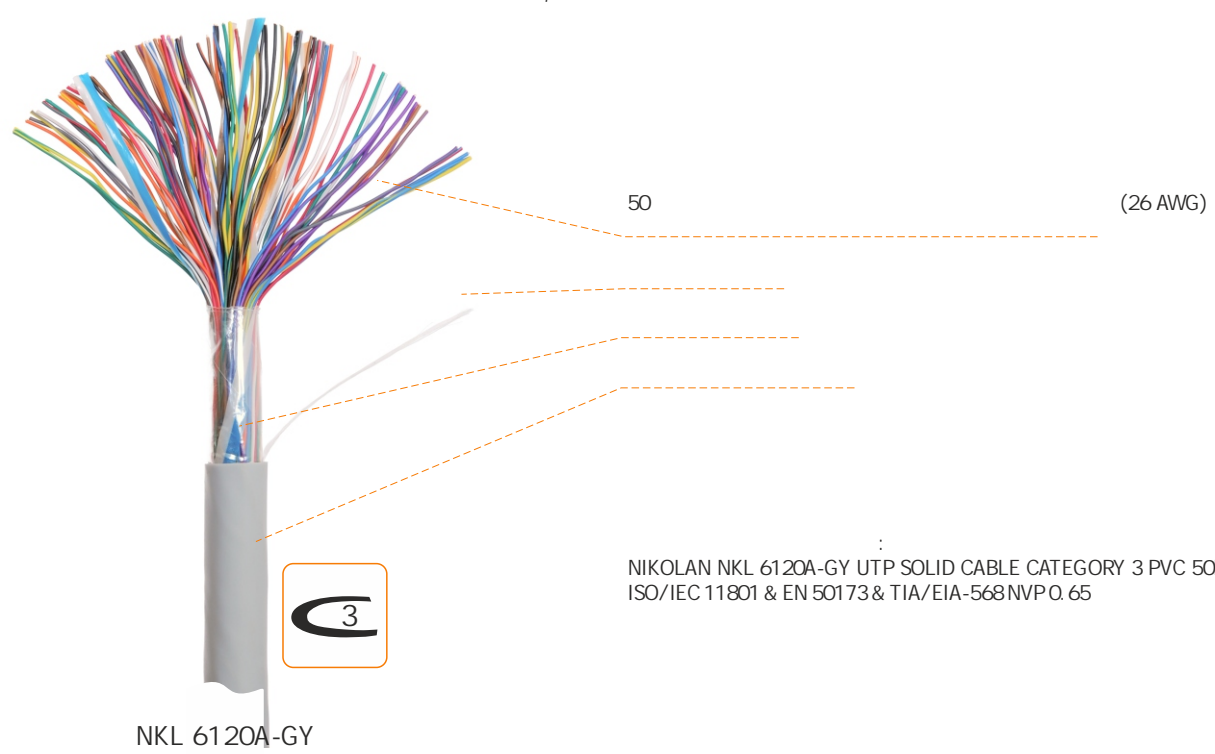

NKL 6120A-GY - PVC,  
 NKL 6120 -OR -LSZH,  
 NIKOLAN UTP 50  
 . 3, 26AWG, , 16 ,  
 3  
 10 /c.

✓ ISO/IEC 11801,  
 EN 50173 TIA/EIA-568  
 ✓

NKL 6120A-GY 50  
 3  
 NKL 6120C-OR 50  
 3  
 305 /

NIKOLAN NKL 6120A-GY UTP SOLID CABLE CATEGORY 3 PVC 50P 26 AWG  
 ISO/IEC 11801 & EN 50173 & TIA/EIA-568 NP O. 65

|  |                       |
|--|-----------------------|
|  | 305                   |
| 10 :   |                       |
| NMC-PL10-CC-10, NMC-PL10-CU-10, NMC-PL10-DC-10, NMC-PL10-DU-10 |                       |
| 11Q:   |                       |
| NMC-CB110-50NL, NMC-CB110-100NL, NMC-CB110-50L, NMC-CB110-100L |                       |
| 11Q: NMC-RB110-100, NMC-RB110-200                              |                       |
| 11Q: NMC-CC110UD4-100, NMC-CC110UD5-100                        |                       |
| 5-   | 11Q: NMC-315DR        |
| : NMC-364OR  |                       |
| -  | : NMC-14TA, NMC-14TBK |
| : TCT-CVXXX-ZZ   |                       |
| : NMC-SAT 20-20-WT, NMC-SAT 30-30-WT                           |                       |