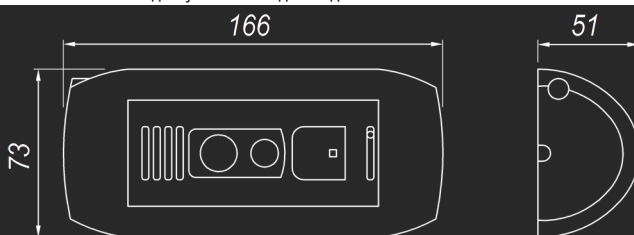

* Источник питания в комплект поставки не входит и приобретается отдельно.

** Поддержка технологии PoE доступна только для моделей DS85006MP и DS85006MP-3L.

Внимание! При покупке изделия проверяйте комплектацию и отсутствие механических повреждений. Характеристики изделия могут быть изменены без предварительного уведомления.