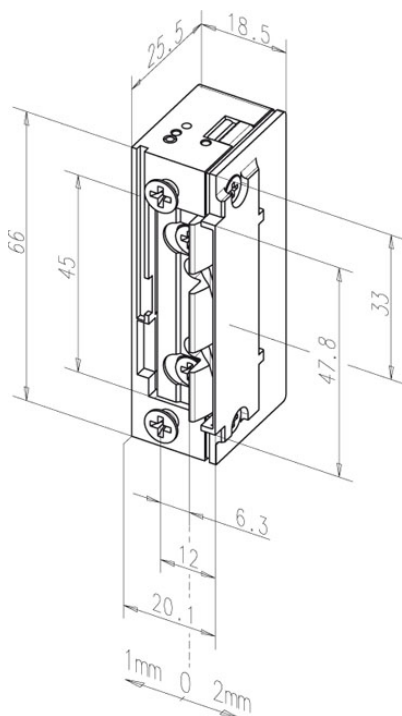

Electric strike

118.13-----A71

Модель с базовой комплектацией.

Обзор преимуществ

- Радиальный язычок, FaFix 3 мм возможность регулировки
- Универсальные напряжения
- Anschluss klemm-/steckbar
- Совместимость со всеми стандартными врезными замками
- Kompatibel zu ProFix® 2 Schließblechen
- Оптимально расположенные скосы выхода для четкой согласованности с защелкой замка
- Симметричная конструкция. Поэтому имеется возможность использования согласно DIN в левом / правом, а также в горизонтальном положении

Комплект поставки

- 1 шт. дверная электромеханическая защелка

Технические данные

Напряжение	10-24 V AC/DC
Переставляемый язычок (FF, FaFix®)	Да
Нормально-закр.	Да
Предел прочности	3750 Н
Высота	66 мм
Ширина	20,1 мм
Глубина	25,5 мм
Диапазон перемещения FaFix®	3 мм
Глубина захвата язычка	5,5 мм
Диапазон рабочих температур	-15 °C до +40 °C
Монтажное положение	вертикально и горизонтально
Проверка циклов нагрузки на заводе	250000
Противопожарная пригодность	Нет
	11-13 V DC
Номинальное сопротивление	43 Ω
Номинальное потребление тока при 12 V DC	280 mA
Номинальное потребление тока при 24 V DC	560 mA
Номин. потребление тока 12 В перем. ток	250 mA
Номин. потребление тока 24 В перем. ток	500 mA
Макс. противонагрузка на язычок при работе от перем. тока	200 Н
Макс.противонагрузка на язычок DC	50 Н