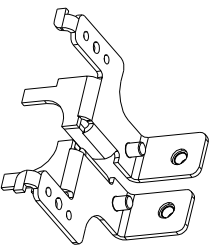

Состав комплекта

Кронштейн верхний — 2 шт.

Кронштейн нижний — 2 шт.

Болт М6х12 — 4 шт.

Болт М8х20 — 4 шт.

Винт резьбоформирующий М5х10 — 4 шт.

Гайка закладная М6 — 4 шт.