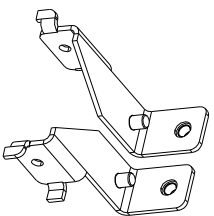

Состав комплекта

Кронштейн верхний — 2 шт.

Кронштейн нижний — 2 шт.

Болт М6х12 — 4 шт.

Болт М8х20 — 4 шт.

Винт резьбоформирующий М5х10 — 4 шт.

Гайка закладная М6 — 4 шт.