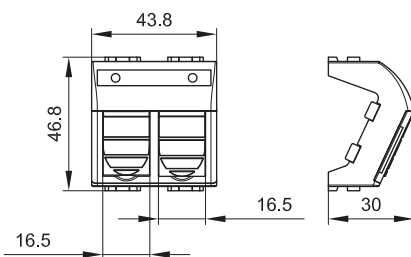

Адаптеры на 2 информационных разъема (гнезда), 2 модуля

Назначение:

- установка неэкранированных разъемов RJ-11 и RJ-45.

Характеристики:

- на 2 модульных гнезда;
- наклонная;
- с пылезащитными шторками (крышками);
- с окном (полем) для маркировки "рабочего места", размер окна – 6x37 мм.

Тип гнезда	Перечень некоторых производителей гнезд такого типа	Кол-во модулей	Установочный размер, мм	Цвет	Вес, кг/шт.	Код
Keystone	AMP, Hyperline, Premium Line Systems GmbH, BICC Brand-Rex, KRONE Link, AESP Signamax, RiT Smart	2	43x43	белый	0,026	76614B
		2	43x43	слоновая кость	0,026	75614S
		2	43x43	черный	0,026	77614N
Systimax	Systimax	2	43x43	белый	0,026	76617B