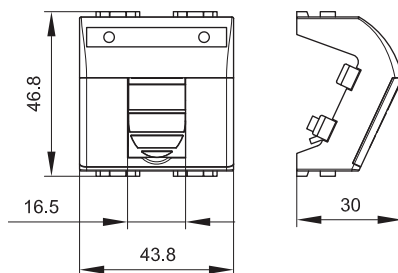

## Адаптеры на 1 информационный разъем (гнездо), 1 модуль

**Назначение:**

- установка разъемов RJ-11 и RJ-45.

**Характеристики:**

- для Siemon размер окна 14,6x19,3 мм.

Тип гнезда	Перечень некоторых производителей гнезд такого типа	Кол-во модулей	Установочный размер, мм	Цвет	Вес, кг/шт.	Код
Keystone	AMP, Hyperline, Premium Line Systems GmbH, BICC Brand-Rex, KRONE Link, AESP Signamax, RiT Smart	1	43x21,5	белый	0,024	76607B
		1	43x21,5	слоновая кость	0,024	75607S
		1	43x21,5	черный	0,024	77607N
Systimax	Avaya-Systimax	1	43x21,5	белый	0,024	76609B
		1	43x21,5	слоновая кость	0,024	75609S
		1	43x21,5	черный	0,024	77609N
Siemon	Siemon	1	43x21,5	белый	0,024	76608B
		1	43x21,5	слоновая кость	0,024	75608S
		1	43x21,5	черный	0,024	77608N

## Адаптеры на 1 информационный разъем (гнездо), 2 модуля

**Назначение:**

- установка разъемов RJ-11 и RJ-45.

**Характеристики:**

- на одномодульное гнездо;
- наклонная;
- с пылезащитной шторкой (крышкой);
- с окном (полем) для маркировки "рабочего места", размер окна – 6x37 мм.