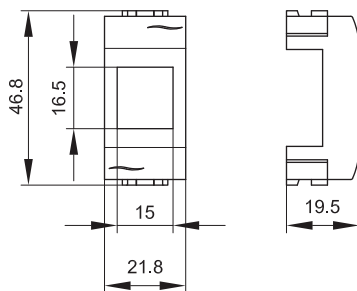

## Адаптеры на 1 информационный разъем (гнездо), 1 модуль

**Назначение:**

- установка разъемов RJ-11 и RJ-45.

**Характеристики:**

- для Siemon размер окна 14,6x19,3 мм.

Тип гнезда	Перечень некоторых производителей гнезд такого типа	Кол-во модулей	Установочный размер, мм	Цвет	Вес, кг/шт.	Код
Keystone	AMP, Hyperline, Premium Line Systems GmbH, BICC Brand-Rex, KRONE Link, AESP Signamax, RiT Smart	1	43x21,5	белый	0,024	76607B
		1	43x21,5	слоновая кость	0,024	75607S
		1	43x21,5	черный	0,024	77607N
Systimax	Avaya-Systimax	1	43x21,5	белый	0,024	76609B
		1	43x21,5	слоновая кость	0,024	75609S
		1	43x21,5	черный	0,024	77609N
Siemon	Siemon	1	43x21,5	белый	0,024	76608B
		1	43x21,5	слоновая кость	0,024	75608S
		1	43x21,5	черный	0,024	77608N

## Адаптеры на 1 информационный разъем (гнездо), 2 модуля

**Назначение:**

- установка разъемов RJ-11 и RJ-45.

**Характеристики:**

- на одномодульное гнездо;
- наклонная;
- с пылезащитной шторкой (крышкой);
- с окном (полем) для маркировки "рабочего места", размер окна – 6x37 мм.

## Адаптеры на 2 информационных разъема (гнезда), 2 модуля

**Назначение:**

- установка неэкранированных разъемов RJ-11 и RJ-45.

**Характеристики:**

- на 2 модульных гнезда;
- наклонная;
- с пылезащитными шторками (крышками);
- с окном (полем) для маркировки "рабочего места", размер окна – 6x37 мм.