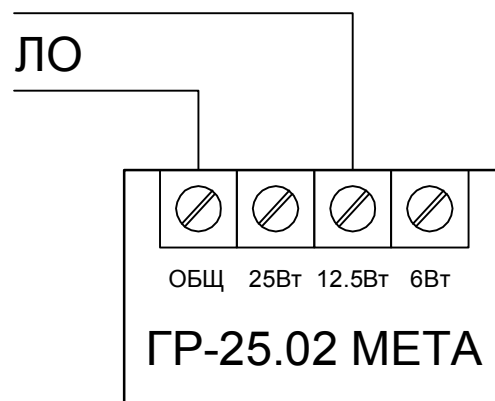

Подключение ГР-25.02 МЕТА в 6Вт

Подключение ГР-25.02 МЕТА в 12.5Вт

Подключение ГР-25.02 МЕТА в 25Вт