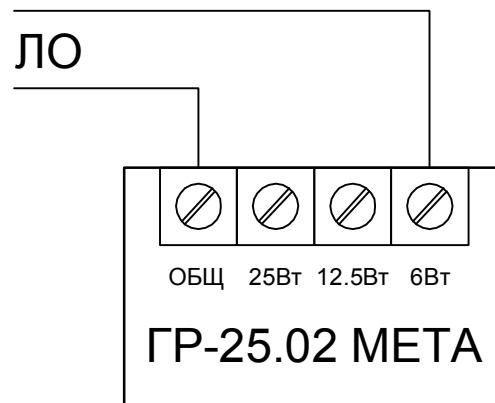

Подключение ГР-25.02 МЕТА в 6Вт

Подключение ГР-25.02 МЕТА в 12.5Вт

Подключение ГР-25.02 МЕТА в 25Вт