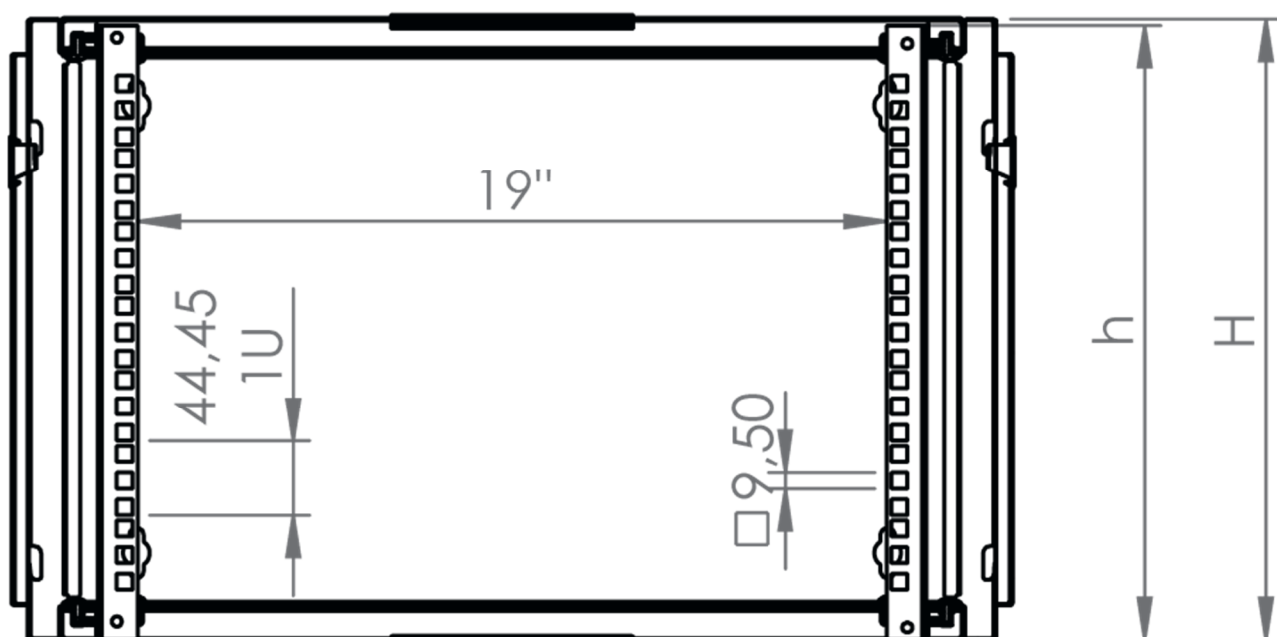

# DATAREX

Паспорт  
DR-610321

Шкаф настенный, телекоммуникационный 19", 15U 600x600, дверь металл,  
черный

Распределенная нагрузка: до 100\* кг

Ширина: 600 мм

Глубина: 600 мм. Максимальная полезная 584 мм.

В комплект поставки входит: 2 шт. 19" оцинкованных монтажных направляющих; передняя дверь; 2 боковые рамы; задняя стенка; 2 боковые быстросъемные стенки; верх и дно шкафа; щеточный кабельный ввод; комплект крепежа для сборки; инструкция по сборке; паспорт на изделие.

Мин 6 - Макс 88

Наименование детали	Толщина материала (мм)	Комплект поставки
Основной корпус (конструкция)	0,8 мм	1
Передняя дверь металл	1,1 мм	1
Монтажные рейки 19"	1,5 мм	2
Задняя панель	1,2 мм	1
Боковые панели	0,8 мм	2
Модуль боковой рамы	0,8 мм	2