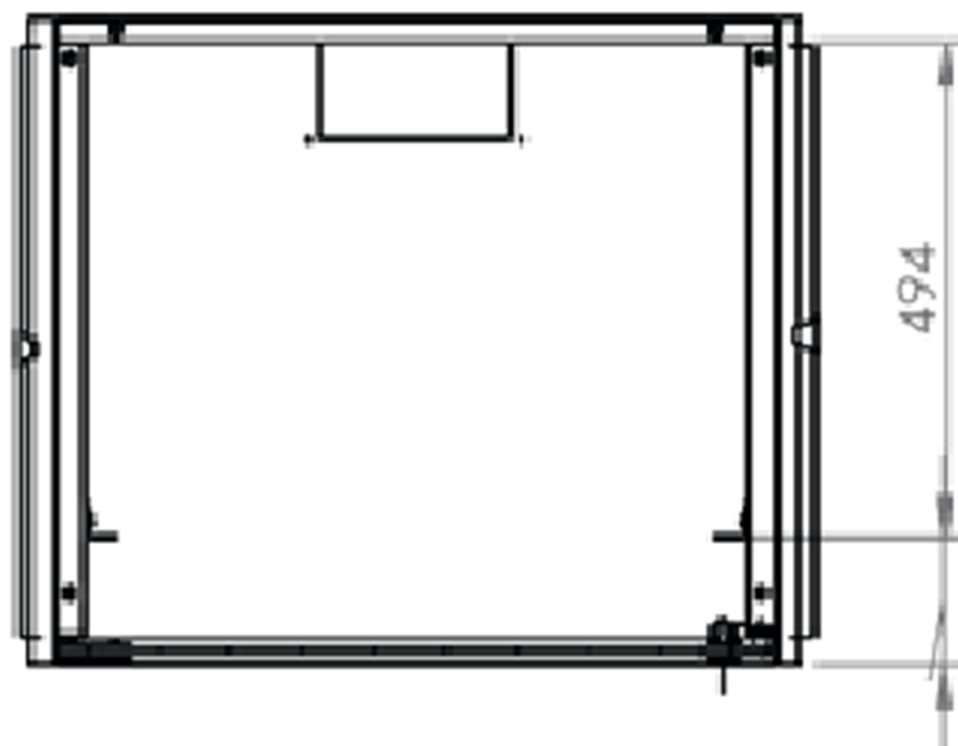

Мин 6 - Макс 88