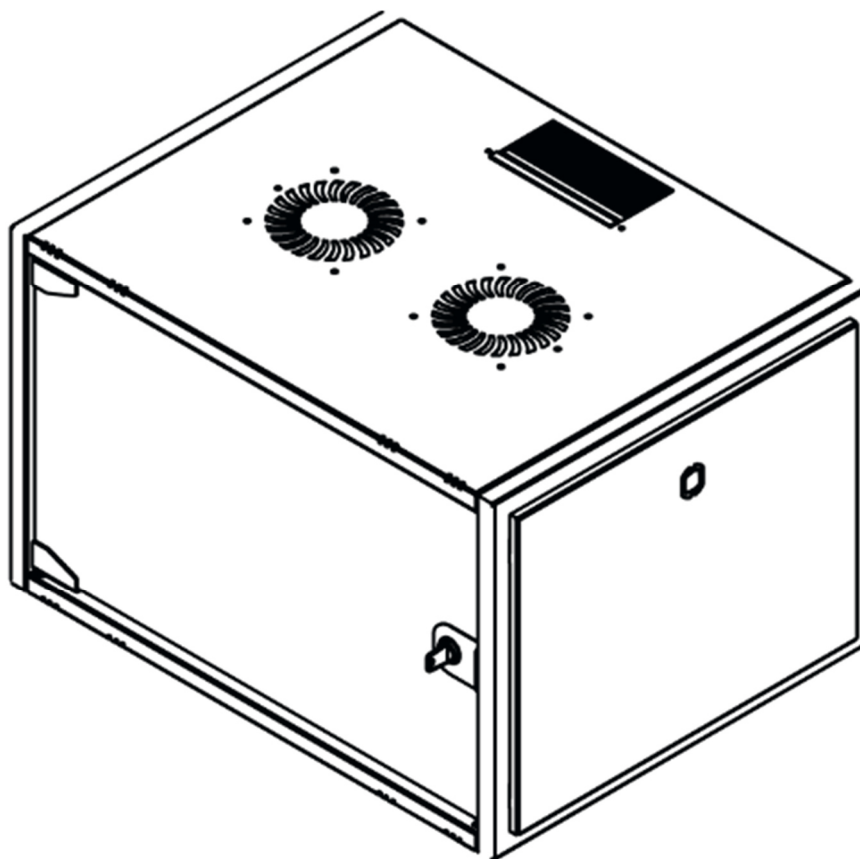

# DATAREX

Паспорт  
DR-610321

Шкаф настенный, телекоммуникационный 19", 15U 600x600, дверь металл,  
черный

Распределенная нагрузка: до 100\* кг

Ширина: 600 мм

Глубина: 600 мм. Максимальная полезная 584 мм.

Высота U: 15.

Варианты комплектации передней двери: цельнометаллическая.

Боковые стенки: быстросъемные. Возможна установка цилиндрического замка (опция).

Угол открытия передней двери 115°.

Задняя стенка сплошная с 4-мя точками для крепления на стену, не съемная, является частью конструктива.

Возможность установки щеточного ввода крышу и дно шкафа.

Степень защиты по IP: 20.

Климатическое исполнение от -10 до +75 °С УХЛ 4.2 по ГОСТ 15150-69

Цветовое исполнение корпуса: черный RAL 9005.

Цвет рамы: RAL 5026.

В комплект поставки входит: 2 шт. 19" оцинкованных монтажных направляющих; передняя дверь; 2 боковые рамы; задняя стенка; 2 боковые быстросъемные стенки; верх и дно шкафа; щеточный кабельный ввод; комплект крепежа для сборки; инструкция по сборке; паспорт на изделие.