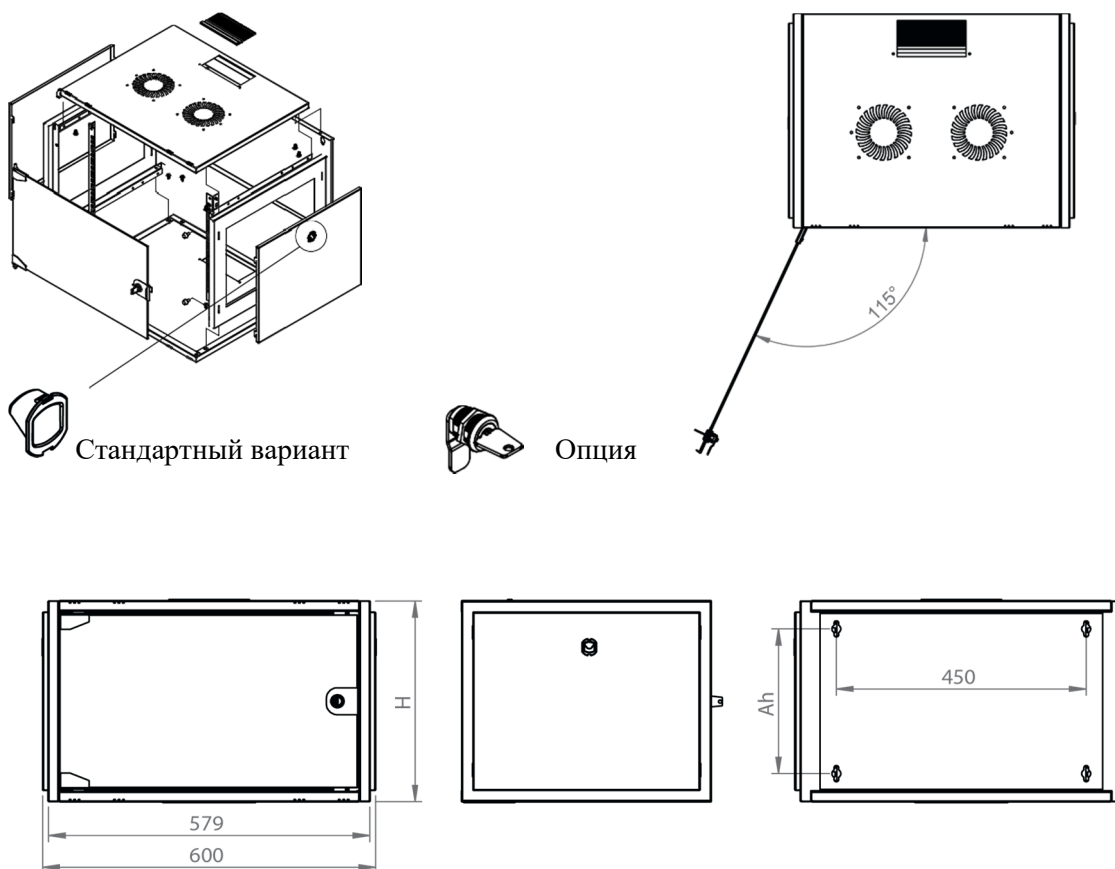

Распределенная нагрузка: до 100* кг

Ширина: 600 мм

Глубина: 600 мм. Максимальная полезная 584 мм.

Высота U: 15.

Варианты комплектации передней двери: цельнометаллическая.

Боковые стенки: быстросъемные. Возможна установка цилиндрического замка (опция).

Угол открытия передней двери 115°.

Задняя стенка сплошная с 4-мя точками для крепления на стену, не съемная, является частью конструктива.

Возможность установки щеточного ввода крышу и дно шкафа.

Степень защиты по IP: 20.

Климатическое исполнение от -10 до +75 °С УХЛ 4.2 по ГОСТ 15150-69

Цветовое исполнение корпуса: черный RAL 9005.

Цвет рамы: RAL 5026.

В комплект поставки входит: 2 шт. 19" оцинкованных монтажных направляющих; передняя дверь; 2 боковые рамы; задняя стенка; 2 боковые быстросъемные стенки; верх и дно шкафа; щеточный кабельный ввод; комплект крепежа для сборки; инструкция по сборке; паспорт на изделие.

Конструктив поставляется в разобранном виде в картонной упаковке. Количество мест: 1

*- достигается при комплектации дополнительной парой 19" монтажных направляющих. Базовая распределенная нагрузка 50 кг.