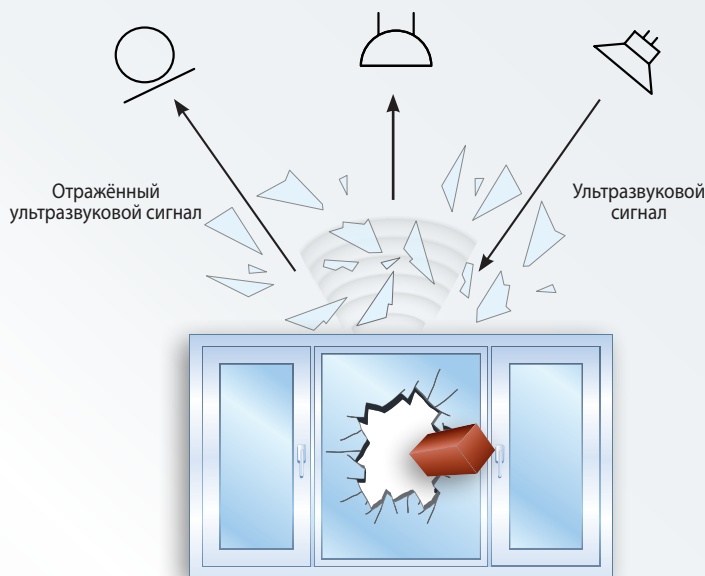

Обнаружение разрушения стекла

Ультразвуковой приёмник   Микрофон для принятия низкочастотного звукового сигнала   Ультразвуковой передатчик