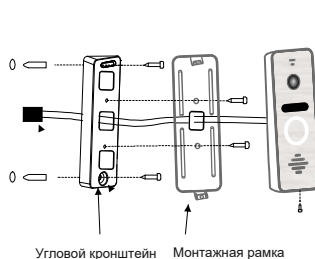

Накладной монтаж

Выберите место для установки вызывной панели с учетом рекомендаций приведенных на рисунке.