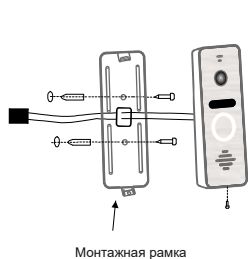

СХЕМА МОНТАЖА ВЫЗЫВНОЙ ПАНЕЛИ

Монтаж с угловым кронштейном