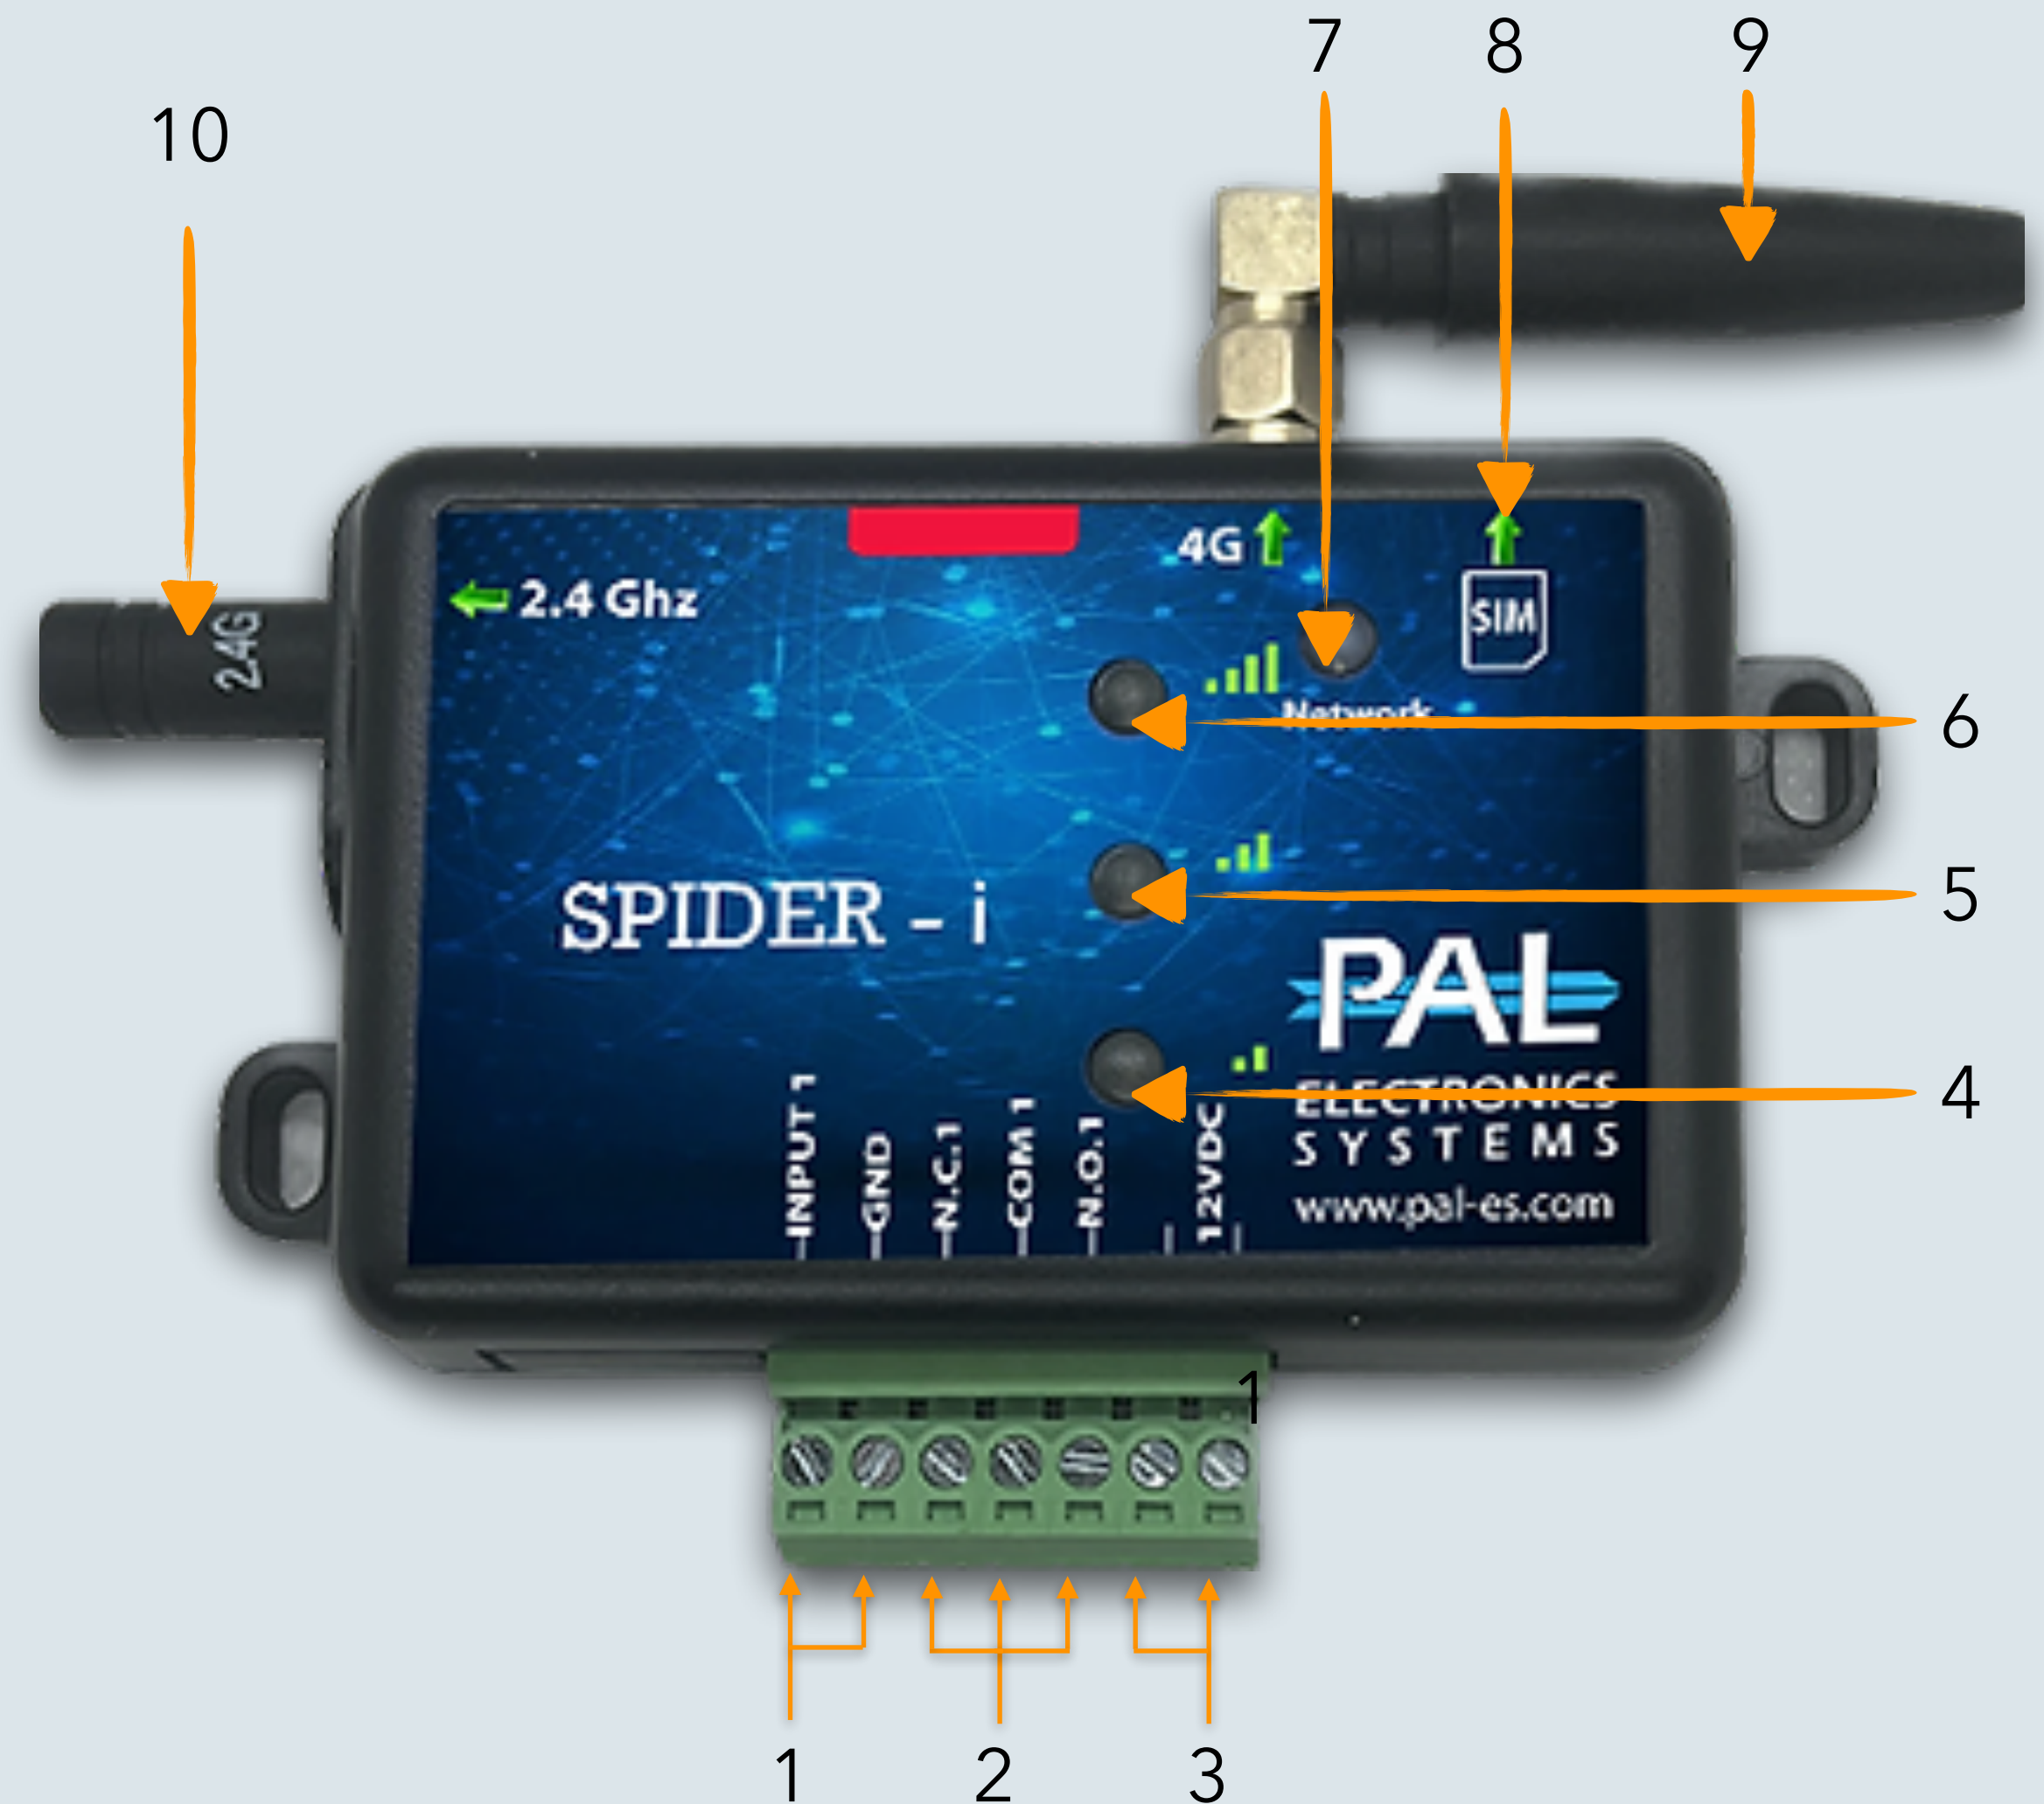

## Условные обозначения

1	Клеммы подключения тревожного входа
2	Клеммы Н/З и Н/О подключения исполнительного устройства (сухой контакт)
3	Клеммы подключения питания 12V 1A (полярность не имеет значения)
4	Индикатор уровня сигнала
5	Индикатор уровня сигнала
6	Индикатор уровня сигнала
7	Индикатор готовности сим-карты и загрузки устройства
8	Разъем для установки сим-карты
9	GSM антенна
10	Bluetooth антенна

## Расшифровка индикации

Быстро мигает индикатор №7	Загрузка контролера
Медленно мигает индикатор №7	Поиск мобильной сети
Индикатор №4 мигает 2 раза подряд	Процесс подключения к сети Internet
Индикатор №4 мигает 4 раза подряд	Нет соединения с сетью Internet
Индикатор №7 мигает 4 раза подряд	Соединение с облачным сервером PAL Electronics
Индикатор №7 постоянно горит	Контролер успешно установил связь с сервером
Постоянно горит только индикатор №4	Низкий уровень сигнала
Постоянно горят индикаторы №6 и №5	Средний уровень сигнала
Постоянно горят индикаторы №6, №5 и №4	Высокий уровень сигнала
Моргает 3 раза индикатор №4	Отказано в доступе
Моргают 3 раза индикаторы №4 №5 и №6	Доступ разрешен, передан сигнал на управляющее реле