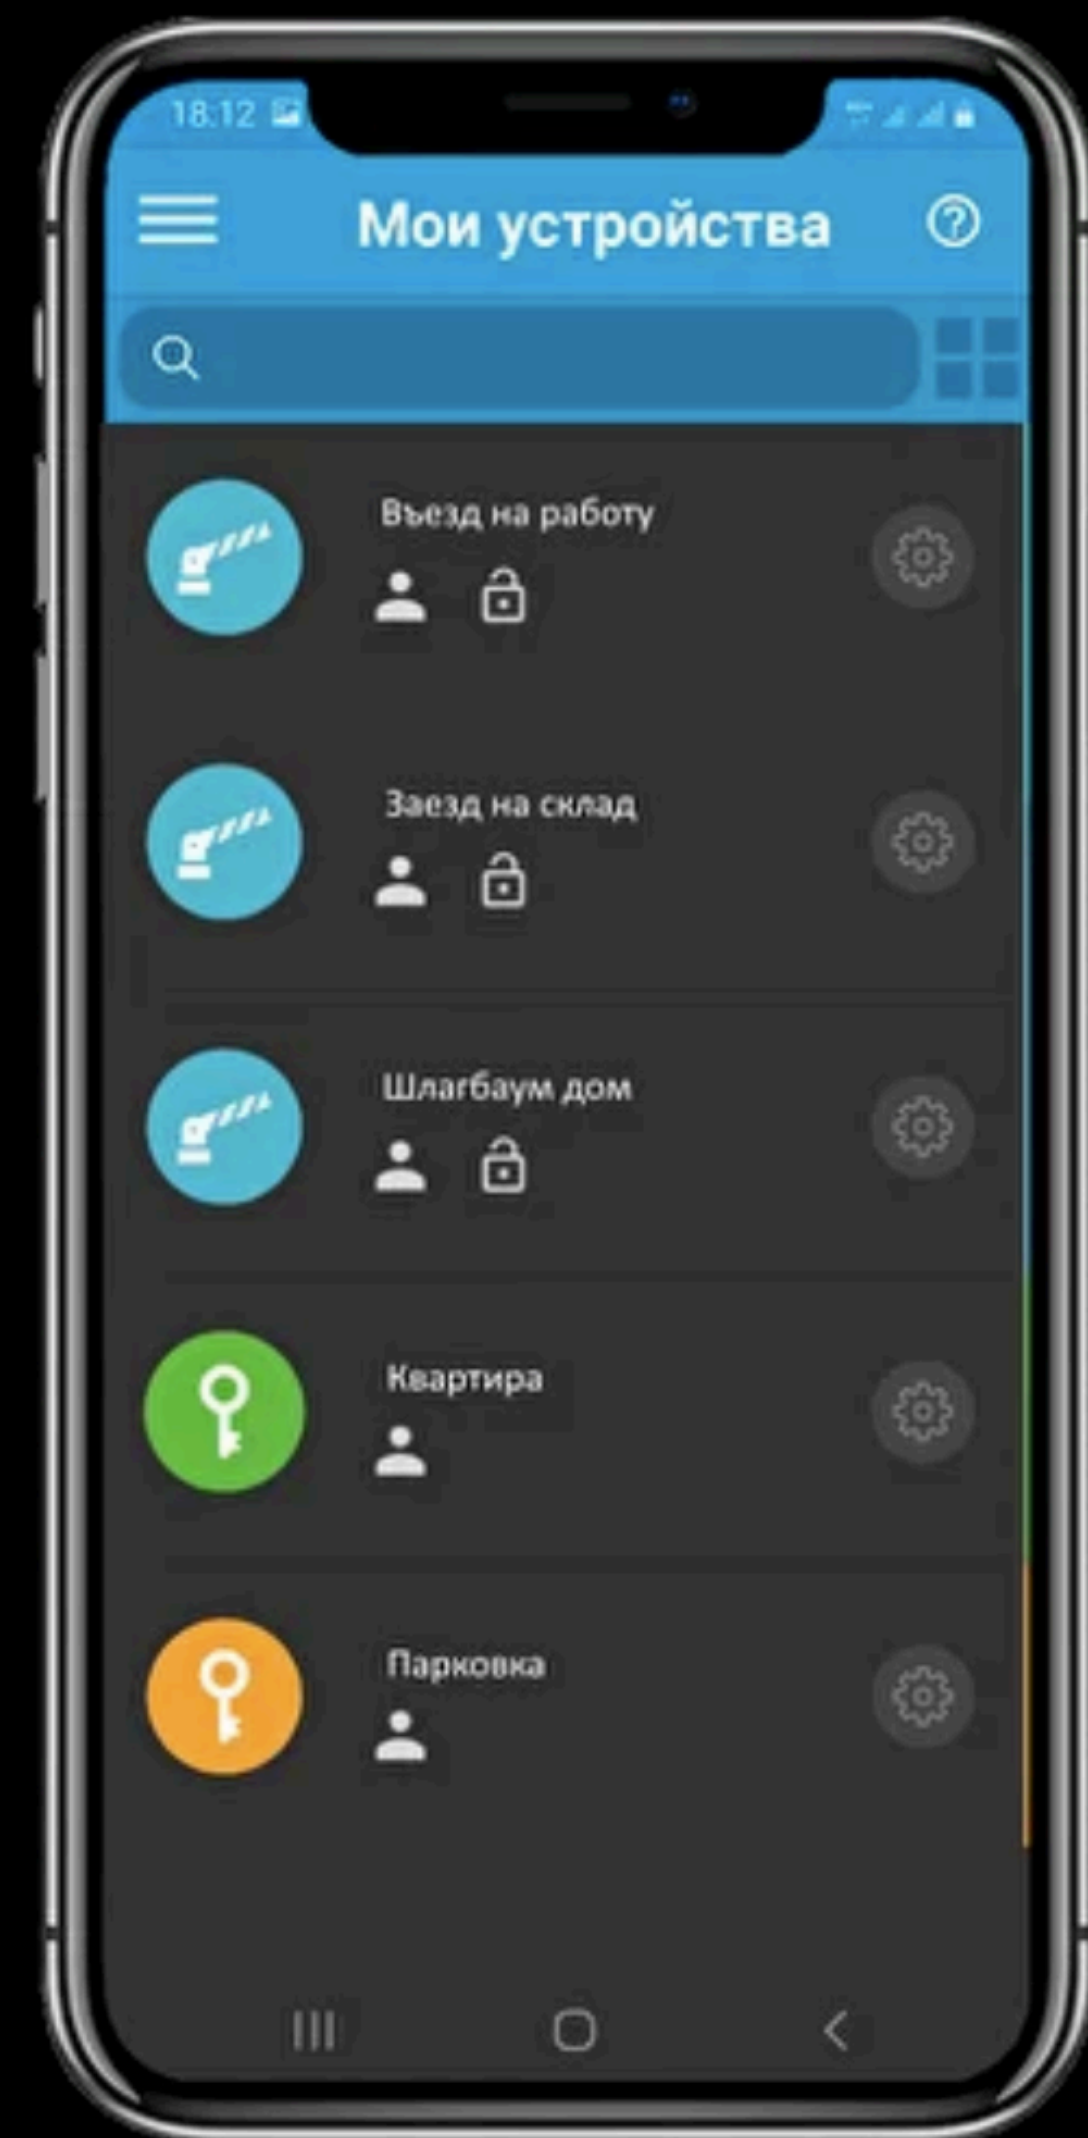

## Расшифровка индикации

Быстро мигает индикатор №7	Загрузка контролера
Медленно мигает индикатор №7	Поиск мобильной сети
Индикатор №4 мигает 2 раза подряд	Процесс подключения к сети Internet
Индикатор №4 мигает 4 раза подряд	Нет соединения с сетью Internet
Индикатор №7 мигает 4 раза подряд	Соединение с облачным сервером PAL Electronics
Индикатор №7 постоянно горит	Контролер успешно установил связь с сервером
Постоянно горит только индикатор №4	Низкий уровень сигнала
Постоянно горят индикаторы №6 и №5	Средний уровень сигнала
Постоянно горят индикаторы №6, №5 и №4	Высокий уровень сигнала
Моргает 3 раза индикатор №4	Отказано в доступе
Моргают 3 раза индикаторы №4 №5 и №6	Доступ разрешен, передан сигнал на управляющее реле

Встроенный Bluetooth

Автооткрывание  
при подъезде

Размер 50x80mm

Ограничение открытия  
издалека

# Мобильное приложение

# Доступ у Вас в кармане с приложением PALGATE

Фирменное приложение позволяет управлять  
Вашиими устройствами с любой точки мира через  
приятный интерфейс.

Siri, открой ворота

Удаленная  
разблокировка