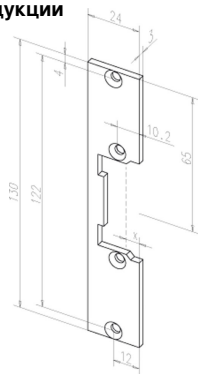

1 Информация о продукции

Flat striking plate

-----09602-01

Короткая запорная планка с вырезом под язычок.

Обзор преимуществ

- Возможна установка DIN слева или справа
- Für gängige effeff-Standard-Türöffnermodelle, außer ProFix®-Varianten

Технические данные

Длина	130 мм
Ширина	24 мм
Толщина	3 мм
Вырез под ригель направляющая	Нет
Размер «Х»	0-4 мм

EAN-номер

4042203145443

Артикулярный номер

-----09602-01