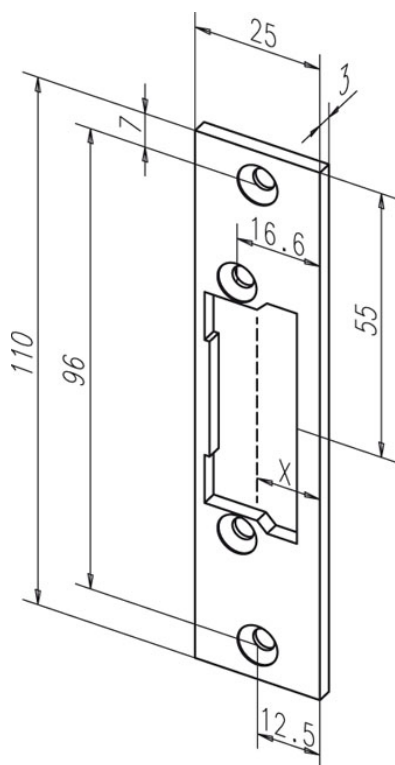

# Short flat striking plate

## -----61B35-01

Kurzes Flachschießblech ohne Riegelausschnitt.

### Технические данные

Длина	110 мм
Ширина	25 мм
Толщина	3 мм
Размер «x»	8,3 - 11,3 мм
Вырез под ригель	Нет