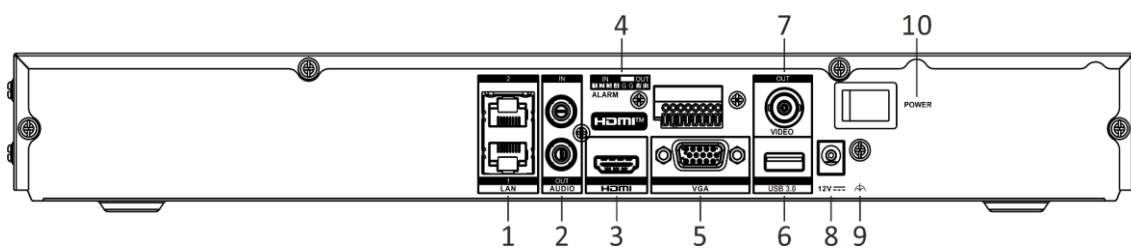

Интерфейсы

№	Описание	№	Описание
1	LAN 1 и LAN 2	6	USB 3.0
2	Аудиовход и аудиовыход	7	Видеовыход CVBS
3	HDMI	8	Питание
4	Тревожный вход / выход	9	Заземление
5	Выход VGA	10	Переключатель питания

Доступные модели

DS-7616NI-M2