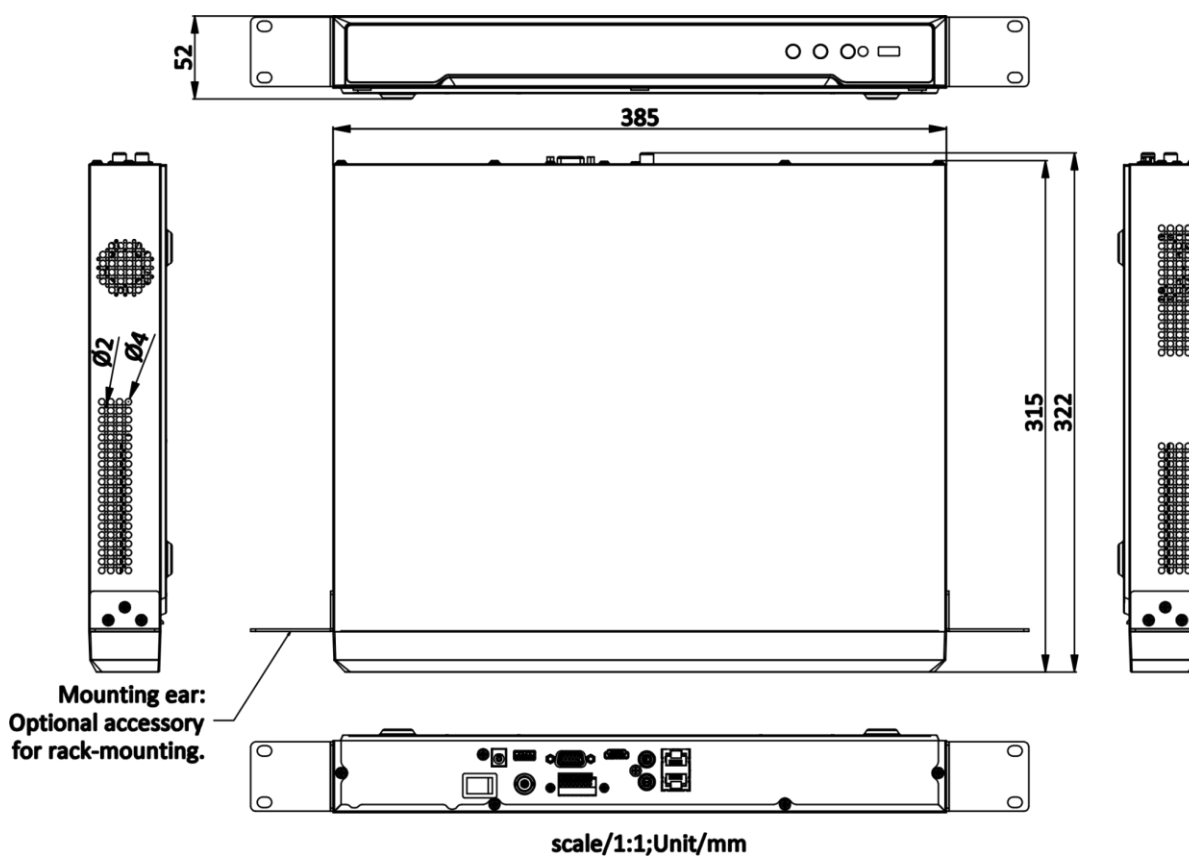

Основное	
Питание	DC 12 В, 3.33 А
Потребляемая мощность	≤ 15 Вт (без HDD)
Рабочая температура	От -10 до +55 °С
Рабочая влажность	От 10 до 90 %
Размеры	385 × 315 × 52 мм (15.2 × 12.4 × 2.0")
Масса	≤ 3 кг (без HDD)
Сертификаты	
FCC	Part 15 Subpart B, ANSI C63.4-2014
CE	EN 55032:2015 + A1:2020, EN IEC61000-3-2:2019 + A1:2021, EN 61000-3-3:2013 + A1:2019, EN 50130-4:2011 + A1:2014, EN 55035:2017 + A11:2020

Размеры (ед. изм.: мм)

Английский язык	Русский язык
Mounting ear: optional accessory for rack-mounting	Монтажная проушина: дополнительный аксессуар для монтажа в стойку
Scale/1:1: unit/mm	Масштаб/1:1: ед. изм./мм