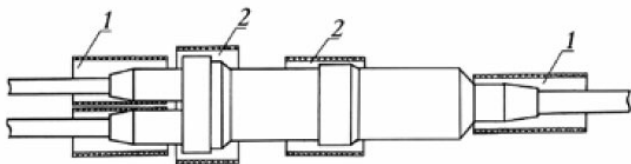

# МУФТА ЗМРПНГ1 С ТР.ТУТ ССД

Номенклатурный номер: 120308-00006

Комплект муфты с трубками ТУТ не распространяющий горение.

1. Отрезки ТУТ на стыках кабель-муфта
2. Отрезки ТУТ на стыках деталей муфт

## Комплектация

Корпус муфты	1 шт.
Оголовник с тремя патрубками	1 шт.
Трубка ТУТ для ввода основного кабеля	1 шт.
Трубка ТУТ для стыка корпуса с оголовником	1 шт.
Трубка ТУТ для ввода кабелей в патрубки	3 шт.
Шлифовальная шкурка	1 шт.

## Маркировка

3	—	3 патрубка на оголовнике
М	—	муфта
Р	—	разветвительная
П	—	полиэтиленовая
1	—	ёмкость основного кабеля 100х2

### Характеристики

Входные размеры большего патрубка, мм	12/23
Входные размеры меньшего патрубка	11/17
Длина муфты, мм	396
Макс. диаметр муфты, мм	81
Трубка ТУТ для ввода основного кабеля в конус корпуса:	
- типоразмер ТУТ	50/18
- длина отрезка ТУТ, мм	150
Трубка ТУТ для стыка корпуса и оголовника:	
- типоразмер ТУТ	120/40
- длина отрезка ТУТ, мм	100
Трубка ТУТ для вводов кабелей в патрубки:	
- типоразмер ТУТ	27/7,5
- длина отрезка ТУТ, мм	300
- типоразмер ТУТ	38/12
- длина отрезка ТУТ, мм	150
Масса муфты, кг	0,41